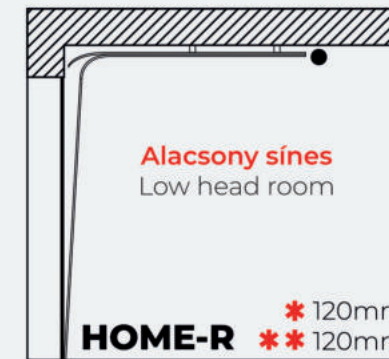

TORZIÓS VASALATOK / TORSION-SPRING FITTINGS

Torziós rugóval ellátott rendszereink a nyílás felett lévő tengelyen helyezkednek el, különböző számú és méretű rugókkal ellátva.

Oursystems with torsion springs are located on a shaft above the opening, in different sizes and in various numbers.

+ Biztonsági berendezés: rugótörés biztosító

+ Safety device: spring break device

HÚZÓRUGÓS VASALATOK / EXTENSION-SPRING FITTINGS

Húzórugós rendszereink a nyílás szélén függőlegesen elhelyezkedő rugókkal működnek.

+ Biztonsági berendezés: rugó a rugóban rendszer.

Extension springs are vertically on the edge of opening on both sides.

+ Safety device: spring in spring system