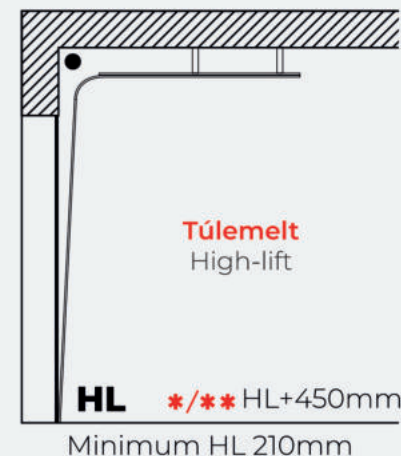

Ipari vasalataink mind vízszintesen elhelyezkedő torziós rendszerrel működnek. A kínálat széles skálájának köszönhetően a legtöbb helyszínen megoldható a beépítés.

All the industrial track systems are operating by vertically torsion spring in our assortment. Thanks for the wide supply, installing is possible for any place.

+ Biztonsági berendezés: rugótörés és zuhanás gátlás.

+ Safety device: spring break and cable break device