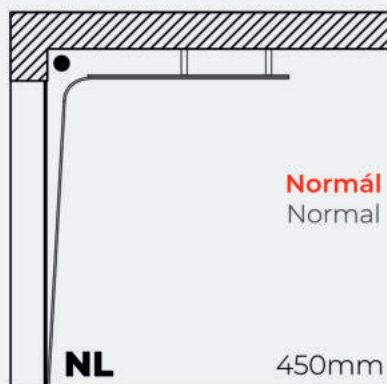

Ipari vasalataink mind vízszintesen elhelyezkedő torziós rendszerrel működnek. A kínálat széles skálájának köszönhetően a legtöbb helyszínen megoldható a beépítés.

All the industrial track systems are operating by vertically torsion spring in our assortment. Thanks for the wide supply, installing is possible for any place.

+ Biztonsági berendezés: rugótörés és zuhanás gátlás.

+ Safety device: spring break and cable break device