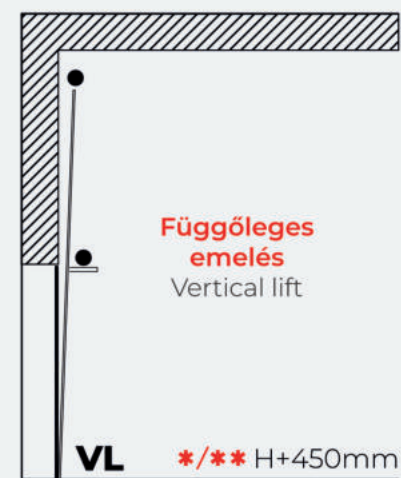

* Kézi működtetésű kapu beépítéséhez szükséges minimum áthidaló magasság. / required minimum headroom size for manually operated door
** Motoros működtetésű kapu beépítéséhez szükséges minimum áthidaló magasság / required minimum headroom size for automatically operated door