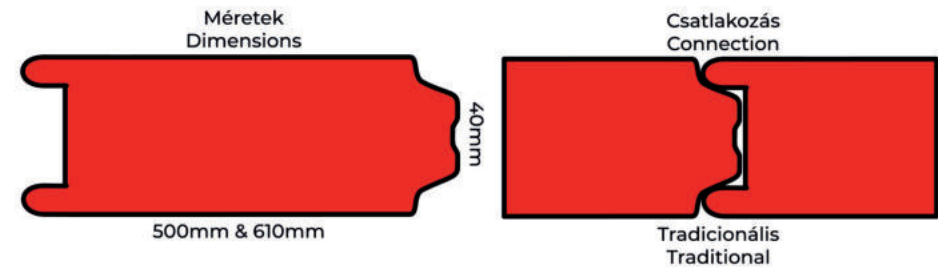

INDUSTRIAL PANELS

Steel bracing is strengthened on the bottom and also on the top, Thereby fixing points are stonger and the bending limit is in widths.