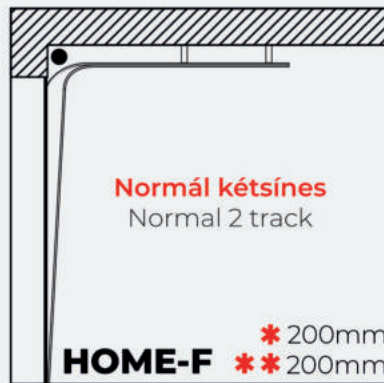

TORZIÓS VASALATOK / TORSION-SPRING FITTINGS

Torziós rugóval ellátott rendszereink a nyílás felett lévő tengelyen helyezkednek el, különböző számú és méretű rugókkal ellátva.

Oursystems with torsion springs are located on a shaft above the opening, in different sizes and in various numbers.

+ Biztonsági berendezés: rugótörés biztosító

+ Safety device: spring break device

HÚZÓRUGÓS VASALATOK / EXTENSION-SPRING FITTINGS

Húzórugós rendszereink a nyílás szélén függőlegesen elhelyezkedő rugókkal működnek.

+ Biztonsági berendezés: rugó a rugóban rendszer.

Extension springs are vertically on the edge of opening on both sides.

+ Safety device: spring in spring system