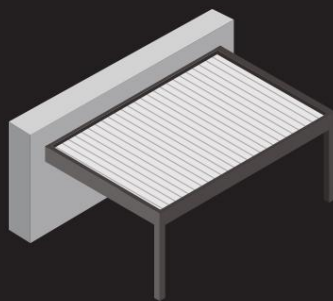

TARTÓS ÉS FUNKCIÓS TETŐLAMELLÁK

A tetőszaluk 0°-ról 110°-ra mozogva változtatják dőlésszögüket, így további lehetőséget biztosítanak a napfény intenzitásának szabályozására. A megerősített lamellák szerkezete akár 4 m széles pergolák gyártását is lehetővé teszi.

ERŐS ÉPÍTÉS

A CLIMATIC SLIDE a legjobb minőségű alumínium alkatrészekből és rozsdamentes acélból készül. A 6063 T5 típusú alumínium használatának köszönhetően a szerkezet rendkívül ellenáll a körülmények hatásának, beleértve a szél, hó és eső hatását.

TÁVIRÁNYÍTÓ

Minden CLIMATIC SLIDE pergola modern rádióvezérlésű motorral van felszerelve a mellékelt távirányítóval vagy Wi-Fi-n keresztül.

A lamellák dőlésszögének beállítása, a tető nyitása/zárása, a fényerősség beállítása csak néhány a távirányítóval, telefontal vagy táblagéppel kényelmesen használható funkciók közül.

PERGOLA KONFIGURÁCIÓ

CLIMATIC[®]
SLIDE

A TÍPUS

TÍPUS-B

TÍPUS-C

TÍPUS-D

TÍPUS-E

LEHETŐSÉG TÖBB PERGOLA MODULÖSSZEKÖTÉSÉRE