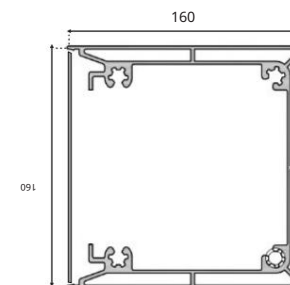

 PERGOLA SÚLY

~ 35 kg/m²

FELSŐ ALAPGERENDA HOSSZANTI

ALSÓ ALAPGERENDA HOSSZANTI

FELSŐ ALAPGERENDA SZÉLESSÉGI

ALSÓ ALAPGERENDA-SZÉLESSÉGI

TARTÓ OSZLOP

Lamella profil