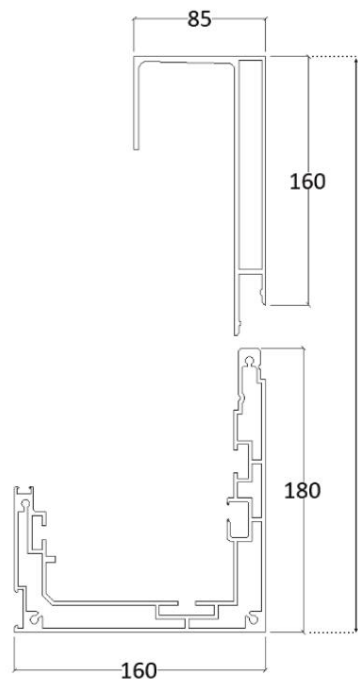

 PERGOLA SÚLY

~ 35 kg/m²

FELSŐ ALAPGERENDA HOSSZANTI

ALSÓ ALAPGERENDA HOSSZANTI

FELSŐ ALAPGERENDA SZÉLESSÉGI

ALSÓ ALAPGERENDA-SZÉLESSÉGI

TARTÓ OSZLOP

Lamella profil