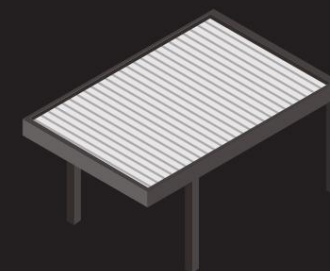

YOURPERGOLA®

CLIMATIC®
SLIDE

PERGOLA

CLIMATIC
SLIDE

KLÍMATIKUS CSÚSZÓ

A CLIMATIC SLIDE tolótetős pergola teljesen állítható napfényintenzitást biztosít a modern, teljesen automata tetőnek köszönhetően, összecusukható lamellákkal. A túlzott napfény elleni védelem a tető nyitottságának szabályozásával csak egy a rendszer számos előnye közül. A Pergola CLIMATIC SLIDE lehetővé teszi a szerkezet belsejében a hőmérséklet szabályozását a lamellák kinyitásával, vagy zárt állapotban a csapadék elleni védelmet.

ERŐS ÉPÍTÉS

A CLIMATIC SLIDE a legjobb minőségű alumínium alkatrészekből és rozsdamentes acélból készül. A 6063 T5 típusú alumínium használatának köszönhetően a szerkezet rendkívül ellenáll a körülmények hatásának, beleértve a szél, hó és eső hatását.

PERGOLA KONFIGURÁCIÓ

CLIMATIC[®]
SLIDE

A TÍPUS

TÍPUS-B

TÍPUS-C

TÍPUS-D

TÍPUS-E

LEHETŐSÉG TÖBB PERGOLA MODULÖSSZEKÖTÉSÉRE

MŰSZAKI ADATOK

A PERGOLA MAXIMÁLIS MÉRETE

MAXIMÁLIS MAGASSÁG

NYITÁSA KARBANTARTÁSI TAPÁVAL

ALAPGERENDÁZÁS

ALAPGERENDA-SZÉLESSÉG

ELCSÚSZÓ TETŐS PERGOLA

CLIMATIC[®]
SLIDE