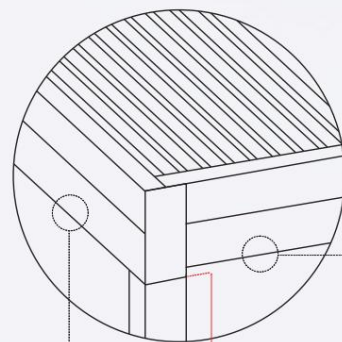

MŰSZAKI ADATOK

A PERGOLA MAXIMÁLIS MÉRETE

MAXIMÁLIS MAGASSÁG

NYITÁSA KARBANTARTÁSI TAPÁVAL

ALAPGERENDÁZÁS

ALAPGERENDA-SZÉLESSÉG

ELCSÚSZÓ TETŐS PERGOLA

CLIMATIC[®]
SLIDE

ALAPGERENDÁZÁS

Különbség a
Gerenda magassága: 26 mm

ALAPGERENDA-SZÉLESSÉG

 YOURPERGOLA® **CLIMATIC**
SLIDE

KIEGÉSZÍTŐK ÉS EXTRAK

RENDSZER INTEGRÁCIÓ

CLIMATIC[®]
SLIDE

LED PROFIL