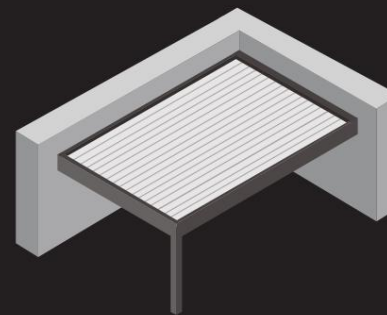

YOURPERGOLA®

CLIMATIC®
SLIDE

PERGOLA

CLIMATIC
SLIDE

KLÍMATIKUS CSÚSZÓ

A CLIMATIC SLIDE tolótetős pergola teljesen állítható napfényintenzitást biztosít a modern, teljesen automata tetőnek köszönhetően, összecusukható lamellákkal. A túlzott napfény elleni védelem a tető nyitottságának szabályozásával csak egy a rendszer számos előnye közül. A Pergola CLIMATIC SLIDE lehetővé teszi a szerkezet belsejében a hőmérséklet szabályozását a lamellák kinyitásával, vagy zárt állapotban a csapadék elleni védelmet.

ERŐS ÉPÍTÉS

A CLIMATIC SLIDE a legjobb minőségű alumínium alkatrészekből és rozsdamentes acélból készül. A 6063 T5 típusú alumínium használatának köszönhetően a szerkezet rendkívül ellenáll a körülmények hatásának, beleértve a szél, hó és eső hatását.

PERGOLA KONFIGURÁCIÓ

CLIMATIC[®]
SLIDE

A TÍPUS

TÍPUS-B

TÍPUS-C

TÍPUS-D

TÍPUS-E

LEHETŐSÉG TÖBB PERGOLA MODULÖSSZEKÖTÉSÉRE

MŰSZAKI ADATOK

A PERGOLA MAXIMÁLIS MÉRETE

MAXIMÁLIS MAGASSÁG

NYITÁSA KARBANTARTÁSI TAPÁVAL

ALAPGERENDÁZÁS

ALAPGERENDA-SZÉLESSÉG

ELCSÚSZÓ TETŐS PERGOLA

CLIMATIC[®]
SLIDE