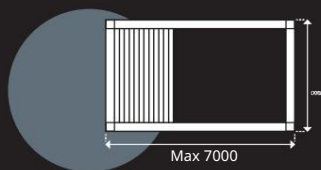

PERGOLA KONFIGURÁCIÓ

CLIMATIC[®]
SLIDE

A TÍPUS

TÍPUS-B

TÍPUS-C

TÍPUS-D

TÍPUS-E

LEHETŐSÉG TÖBB PERGOLA MODULÖSSZEKÖTÉSÉRE

MŰSZAKI ADATOK

A PERGOLA MAXIMÁLIS MÉRETE

MAXIMÁLIS MAGASSÁG

NYITÁSA KARBANTARTÁSI TAPÁVAL

ALAPGERENDÁZÁS

ALAPGERENDA-SZÉLESSÉG

ELCSÚSZÓ TETŐS PERGOLA

CLIMATIC[®]
SLIDE