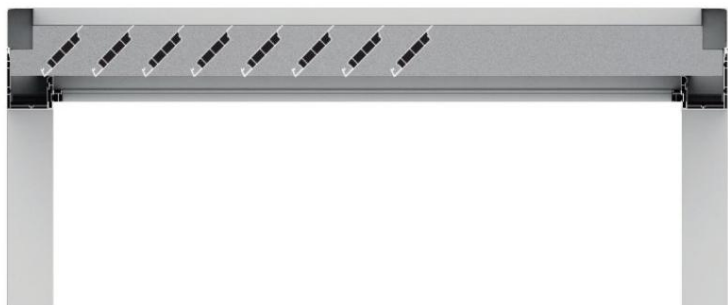

FÉLNYITOTT TETŐ