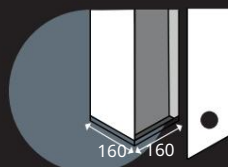

MŰSZAKI ADATOK

A PERGOLA MAXIMÁLIS MÉRETE

MAXIMÁLIS MAGASSÁG

NYITÁSA KARBANTARTÁSI TAPÁVAL

ALAPGERENDÁZÁS

ALAPGERENDA-SZÉLESSÉG

ELCSÚSZÓ TETŐS PERGOLA

CLIMATIC[®]
SLIDE