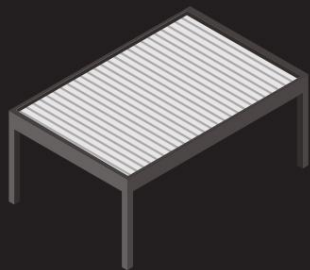

TARTÓS ÉS FUNKCIÓS TETŐLAMELLÁK

A tetőszaluk 0°-ról 110°-ra mozogva változtatják dőlésszögüket, így további lehetőséget biztosítanak a napfény intenzitásának szabályozására. A megerősített lamellák szerkezete akár 4 m széles pergolák gyártását is lehetővé teszi.

ERŐS ÉPÍTÉS

A CLIMATIC SLIDE a legjobb minőségű alumínium alkatrészekből és rozsdamentes acélból készül. A 6063 T5 típusú alumínium használatának köszönhetően a szerkezet rendkívül ellenáll a körülmények hatásának, beleértve a szél, hó és eső hatását.

TÁVIRÁNYÍTÓ

Minden CLIMATIC SLIDE pergola modern rádióvezérlésű motorral van felszerelve a mellékelt távirányítóval vagy Wi-Fi-n keresztül.

A lamellák dőlésszögének beállítása, a tető nyitása/zárása, a fényerősség beállítása csak néhány a távirányítóval, telefontal vagy táblagéppel kényelmesen használható funkciók közül.

PERGOLA KONFIGURÁCIÓ

CLIMATIC[®]
SLIDE

A TÍPUS

TÍPUS-B

TÍPUS-C

TÍPUS-D

TÍPUS-E

LEHETŐSÉG TÖBB PERGOLA MODULÖSSZEKÖTÉSÉRE