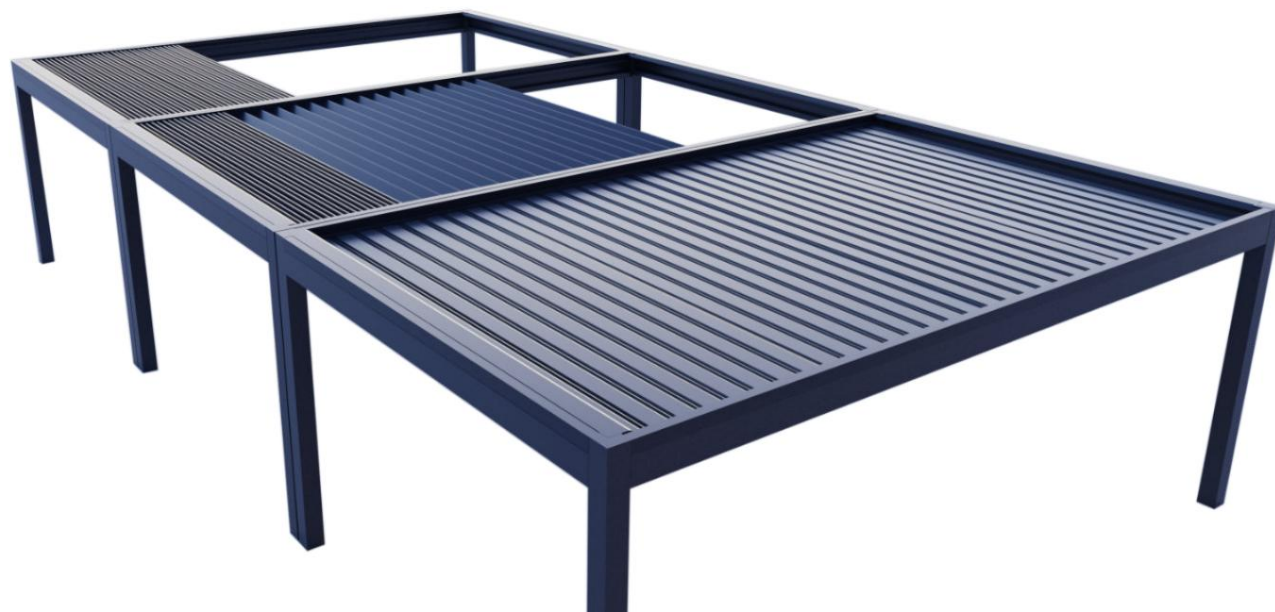

YOURPERGOLA®

CLIMATIC®
SLIDE

PERGOLA

CLIMATIC
SLIDE

KLÍMATIKUS CSÚSZÓ

A CLIMATIC SLIDE tolótetős pergola teljesen állítható napfényintenzitást biztosít a modern, teljesen automata tetőnek köszönhetően, összecusukható lamellákkal. A túlzott napfény elleni védelem a tető nyitottságának szabályozásával csak egy a rendszer számos előnye közül. A Pergola CLIMATIC SLIDE lehetővé teszi a szerkezet belsejében a hőmérséklet szabályozását a lamellák kinyitásával, vagy zárt állapotban a csapadék elleni védelmet.

TARTÓS ÉS FUNKCIÓS TETŐLAMELLÁK

A tetőszaluk 0°-ról 110°-ra mozogva változtatják dőlésszögüket, így további lehetőséget biztosítanak a napfény intenzitásának szabályozására. A megerősített lamellák szerkezete akár 4 m széles pergolák gyártását is lehetővé teszi.

ERŐS ÉPÍTÉS

A CLIMATIC SLIDE a legjobb minőségű alumínium alkatrészekből és rozsdamentes acélból készül. A 6063 T5 típusú alumínium használatának köszönhetően a szerkezet rendkívül ellenáll a körülmények hatásának, beleértve a szél, hó és eső hatását.

TÁVIRÁNYÍTÓ

Minden CLIMATIC SLIDE pergola modern rádióvezérlésű motorral van felszerelve a mellékelt távirányítóval vagy Wi-Fi-n keresztül.

A lamellák dőlésszögének beállítása, a tető nyitása/zárása, a fényerősség beállítása csak néhány a távirányítóval, telefontal vagy táblagéppel kényelmesen használható funkciók közül.