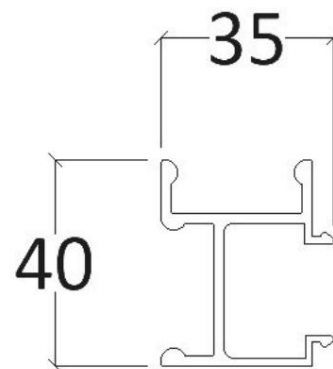

MŰSZAKI ADATOK

A PERGOLA MAXIMÁLIS MÉRETE

MAXIMÁLIS MAGASSÁG

NYITÁSA KARBANTARTÁSI TAPÁVAL

ALAPGERENDÁZÁS

ALAPGERENDA-SZÉLESSÉG

ELCSÚSZÓ TETŐS PERGOLA

CLIMATIC[®]
SLIDE

ALAPGERENDÁZÁS

Különbség a
Gerenda magassága: 26 mm

ALAPGERENDA-SZÉLESSÉG

 YOURPERGOLA® **CLIMATIC**
SLIDE

KIEGÉSZÍTŐK ÉS EXTRAK

RENDSZER INTEGRÁCIÓ

CLIMATIC[®]
SLIDE

LED PROFIL