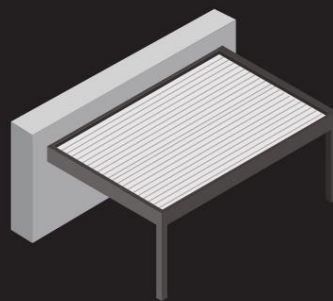

YOURPERGOLA®

CLIMATIC®
SLIDE

PERGOLA

CLIMATIC
SLIDE

KLÍMATIKUS CSÚSZÓ

A CLIMATIC SLIDE tolótetős pergola teljesen állítható napfényintenzitást biztosít a modern, teljesen automata tetőnek köszönhetően, összecusukható lamellákkal. A túlzott napfény elleni védelem a tető nyitottságának szabályozásával csak egy a rendszer számos előnye közül. A Pergola CLIMATIC SLIDE lehetővé teszi a szerkezet belsejében a hőmérséklet szabályozását a lamellák kinyitásával, vagy zárt állapotban a csapadék elleni védelmet.

ERŐS ÉPÍTÉS

A CLIMATIC SLIDE a legjobb minőségű alumínium alkatrészekből és rozsdamentes acélból készül. A 6063 T5 típusú alumínium használatának köszönhetően a szerkezet rendkívül ellenáll a körülmények hatásának, beleértve a szél, hó és eső hatását.

PERGOLA KONFIGURÁCIÓ

CLIMATIC[®]
SLIDE

A TÍPUS

TÍPUS-B

TÍPUS-C

TÍPUS-D

TÍPUS-E

LEHETŐSÉG TÖBB PERGOLA MODULÖSSZEKÖTÉSÉRE

MŰSZAKI ADATOK

A PERGOLA MAXIMÁLIS MÉRETE

MAXIMÁLIS MAGASSÁG

NYITÁSA KARBANTARTÁSI TAPÁVAL

ALAPGERENDÁZÁS

ALAPGERENDA-SZÉLESSÉG

ELCSÚSZÓ TETŐS PERGOLA

CLIMATIC[®]
SLIDE