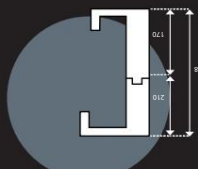

MŰSZAKI ADATOK

A PERGOLA MAXIMÁLIS MÉRETE

MAXIMÁLIS MAGASSÁG

NYITÁSA KARBANTARTÁSI TAPÁVAL

ALAPGERENDÁZÁS

ALAPGERENDA-SZÉLESSÉG

ELCSÚSZÓ TETŐS PERGOLA

CLIMATIC[®]
SLIDE