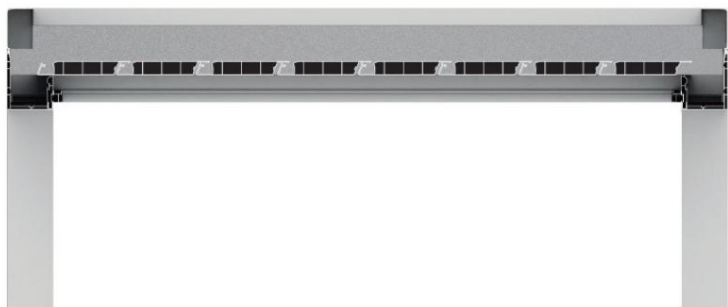

ZÁRT TETŐ

NYITOTT TETŐ

TARTÓS ÉS FUNKCIÓS TETŐLAMELLÁK

A tetőszaluk 0°-ról 110°-ra mozogva változtatják dőlésszögüket, így további lehetőséget biztosítanak a napfény intenzitásának szabályozására. A megerősített lamellák szerkezete akár 4 m széles pergolák gyártását is lehetővé teszi.

ERŐS ÉPÍTÉS

A CLIMATIC SLIDE a legjobb minőségű alumínium alkatrészekből és rozsdamentes acélból készül. A 6063 T5 típusú alumínium használatának köszönhetően a szerkezet rendkívül ellenáll a körülmények hatásának, beleértve a szél, hó és eső hatását.

TÁVIRÁNYÍTÓ

Minden CLIMATIC SLIDE pergola modern rádióvezérlésű motorral van felszerelve a mellékelt távirányítóval vagy Wi-Fi-n keresztül.

A lamellák dőlésszögének beállítása, a tető nyitása/zárása, a fényerősség beállítása csak néhány a távirányítóval, telefontal vagy táblagéppel kényelmesen használható funkciók közül.