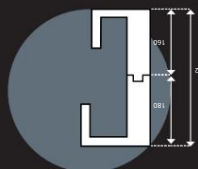

MŰSZAKI ADATOK

A PERGOLA MAXIMÁLIS MÉRETE

MAXIMÁLIS MAGASSÁG

NYITÁSA KARBANTARTÁSI TAPÁVAL

ALAPGERENDÁZÁS

ALAPGERENDA-SZÉLESSÉG

ELCSÚSZÓ TETŐS PERGOLA

CLIMATIC[®]
SLIDE