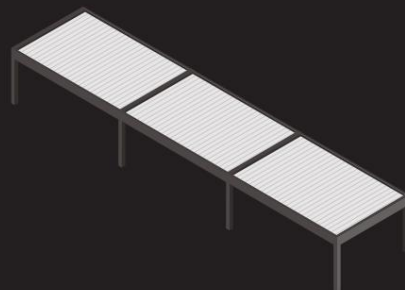

YOURPERGOLA®

CLIMATIC®
SLIDE

PERGOLA

CLIMATIC
SLIDE

KLÍMATIKUS CSÚSZÓ

A CLIMATIC SLIDE tolótetős pergola teljesen állítható napfényintenzitást biztosít a modern, teljesen automata tetőnek köszönhetően, összecusukható lamellákkal. A túlzott napfény elleni védelem a tető nyitottságának szabályozásával csak egy a rendszer számos előnye közül. A Pergola CLIMATIC SLIDE lehetővé teszi a szerkezet belsejében a hőmérséklet szabályozását a lamellák kinyitásával, vagy zárt állapotban a csapadék elleni védelmet.

ERŐS ÉPÍTÉS

A CLIMATIC SLIDE a legjobb minőségű alumínium alkatrészekből és rozsdamentes acélból készül. A 6063 T5 típusú alumínium használatának köszönhetően a szerkezet rendkívül ellenáll a körülmények hatásának, beleértve a szél, hó és eső hatását.

PERGOLA KONFIGURÁCIÓ

CLIMATIC[®]
SLIDE

A TÍPUS

TÍPUS-B

TÍPUS-C

TÍPUS-D

TÍPUS-E

LEHETŐSÉG TÖBB PERGOLA MODULÖSSZEKÖTÉSÉRE

MŰSZAKI ADATOK

A PERGOLA MAXIMÁLIS MÉRETE

MAXIMÁLIS MAGASSÁG

NYITÁSA KARBANTARTÁSI TAPÁVAL

ALAPGERENDÁZÁS

ALAPGERENDA-SZÉLESSÉG

ELCSÚSZÓ TETŐS PERGOLA

CLIMATIC[®]
SLIDE