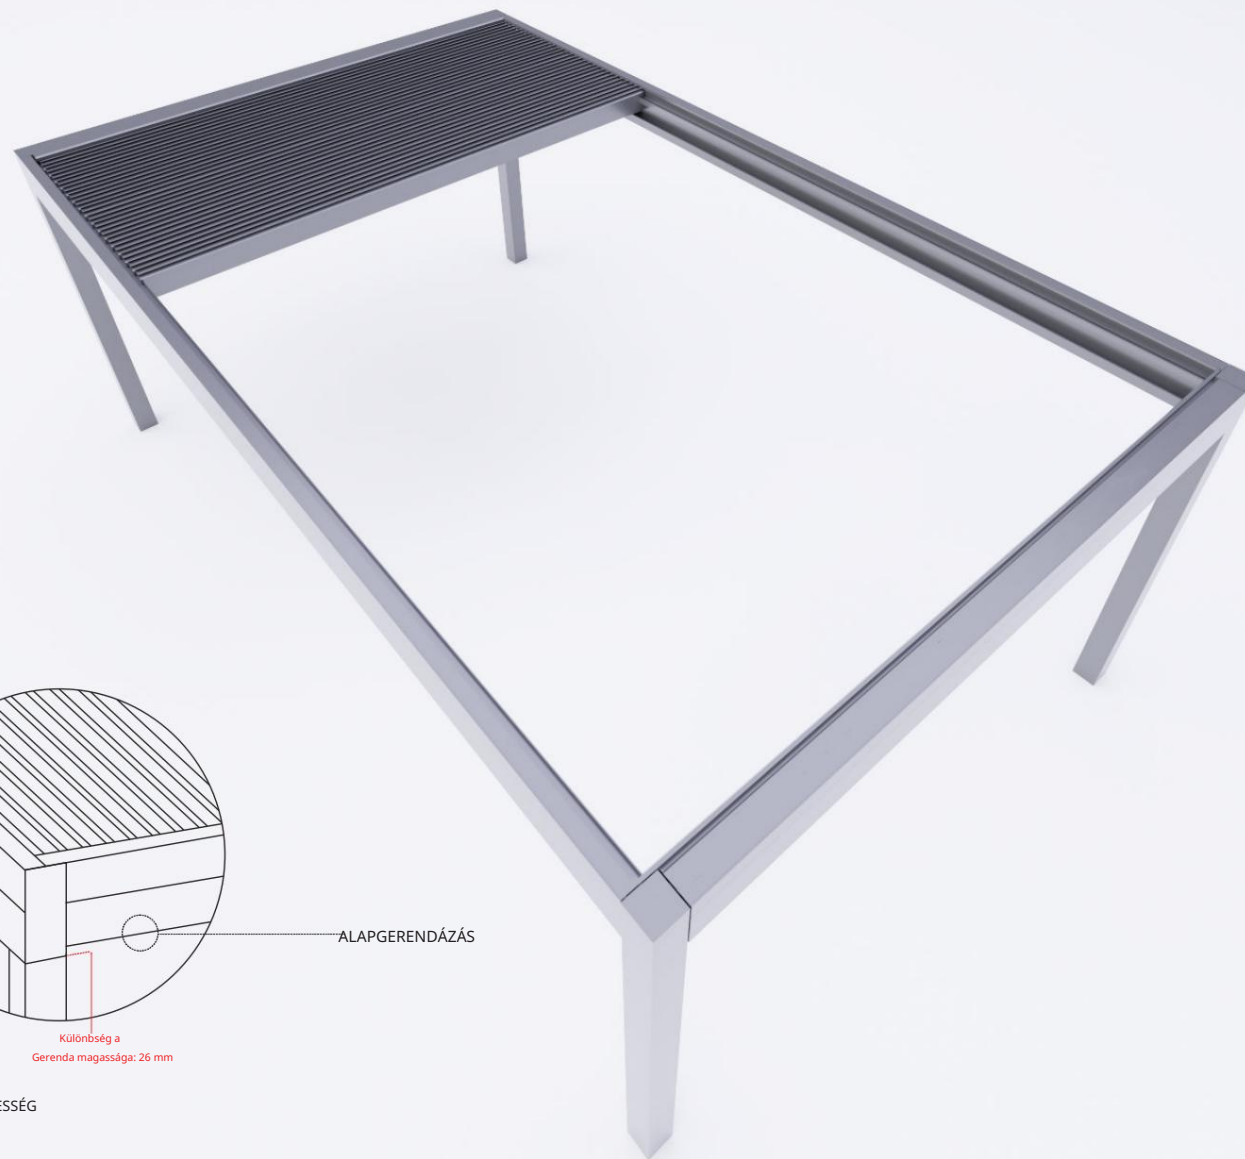

YOURPERGOLA®

CLIMATIC®
SLIDE

PERGOLA

CLIMATIC
SLIDE

KLÍMATIKUS CSÚSZÓ

A CLIMATIC SLIDE tolótetős pergola teljesen állítható napfényintenzitást biztosít a modern, teljesen automata tetőnek köszönhetően, összecusukható lamellákkal. A túlzott napfény elleni védelem a tető nyitottságának szabályozásával csak egy a rendszer számos előnye közül. A Pergola CLIMATIC SLIDE lehetővé teszi a szerkezet belsejében a hőmérséklet szabályozását a lamellák kinyitásával, vagy zárt állapotban a csapadék elleni védelmet.

ERŐS ÉPÍTÉS

A CLIMATIC SLIDE a legjobb minőségű alumínium alkatrészekből és rozsdamentes acélból készül. A 6063 T5 típusú alumínium használatának köszönhetően a szerkezet rendkívül ellenáll a körülmények hatásának, beleértve a szél, hó és eső hatását.

PERGOLA KONFIGURÁCIÓ

CLIMATIC[®]
SLIDE

A TÍPUS

TÍPUS-B

TÍPUS-C

TÍPUS-D

TÍPUS-E

LEHETŐSÉG TÖBB PERGOLA MODULÖSSZEKÖTÉSÉRE

MŰSZAKI ADATOK

A PERGOLA MAXIMÁLIS MÉRETE

MAXIMÁLIS MAGASSÁG

NYITÁSA KARBANTARTÁSI TAPÁVAL

ALAPGERENDÁZÁS

ALAPGERENDA-SZÉLESSÉG

ELCSÚSZÓ TETŐS PERGOLA

CLIMATIC[®]
SLIDE