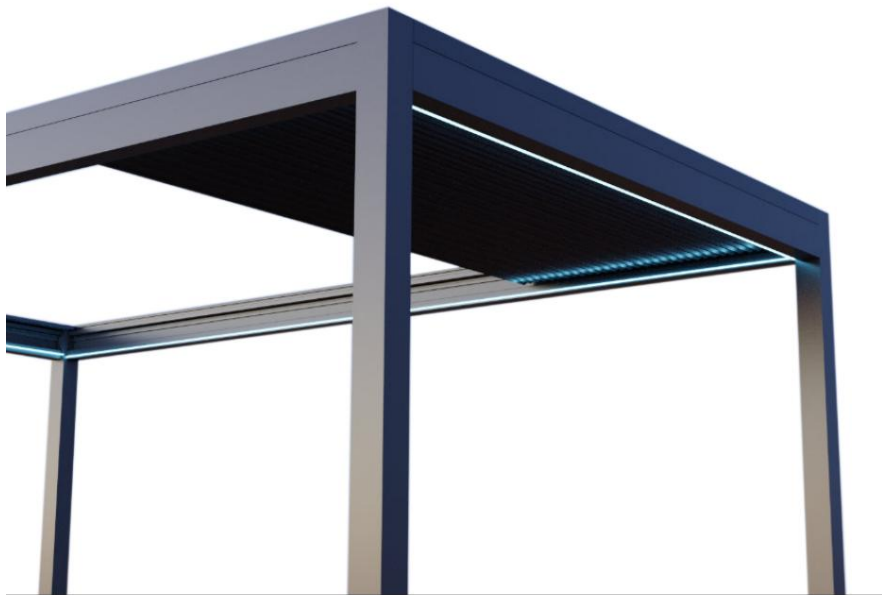

CLIMATIC®
SLIDE

LED PROFIL

MODERN LED VILÁGÍTÁS

Az alapkitételben minden CLIMATIC SLIDE pergola az ereszcatornába integrált fehér LED világítással van felszerelve.

Opcionálisan: RGB színek elérhetők. További lehetőség van a világítás tompítási funkcióval való felszerelésére, amely nagyobb szabályozást biztosít a fényerősség felett.

RENDSZER INTEGRÁCIÓ

A SCREEN redőnyök nagyon stílusos és funkcionális kiegészítő védelmet nyújtanak a CLIMATIC SLIDE pergola belsejének csapadék, szél és túlzott napfény ellen. A szövetek egyedi tulajdonságai emellett fokozott magánéletet és rovarok elleni védelmet biztosítanak. A széles színválasztéknak köszönhetően minden SCREEN roló tökéletesen illeszkedik a pergolához szerkezet.

A GLASS az optimális vizuális és hőkomfort, valamint a külső körülmények elleni védelem csodálatos kombinációja. A 10 mm-es edzett üveg használatának és az egyedi, innovatív technológiai megoldásoknak köszönhetően a rendszer minden terasz terének biztonságos használatát biztosítja otthoni és kereskedelmi ingatlanokon egyaránt. A tartozékok, burkolat színek és üvegezési modellek széles választéka révén a GLASS tökéletesen illeszkedik számos környezetbe, és megfelel a legigényesebb elvárásoknak is.

AUTOMATIZÁLÁS ÉS VEZÉRLÉS

somfy®

PANELS®