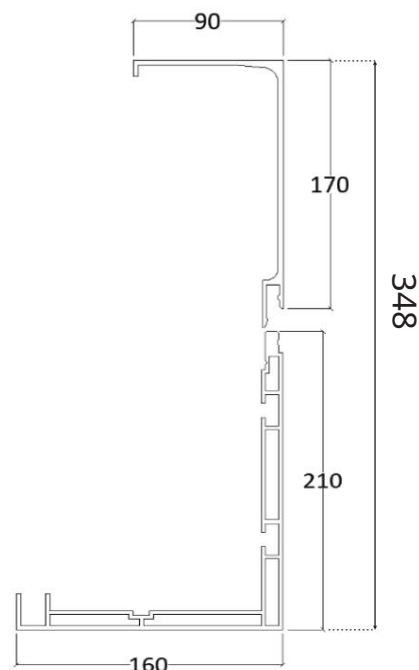

 PERGOLA SÚLY

~ 35 kg/m²

FELSŐ ALAPGERENDA HOSSZANTI

ALSÓ ALAPGERENDA HOSSZANTI

FELSŐ ALAPGERENDA SZÉLESSÉGI

ALSÓ ALAPGERENDA-SZÉLESSÉGI

TARTÓ OSZLOP

Lamella profil