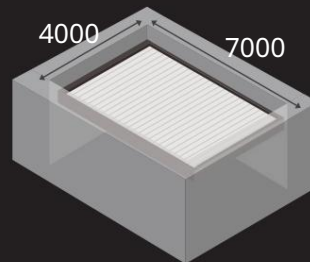

PERGOLA MODELLEK ÉS KONFIGURÁCIÓ

EGY SZABADON ÁLLÓ PERGOLA

EGYFALRA SZERELT PERGOLA

EGY TETŐS MODUL PERGOLA

MŰSZAKI DÁTUM

A PERGOLA MAXIMÁLIS MÉRETE

MAXIMÁLIS MAGASSÁG

TÖBBFÉLE OSZLOP TÍPUS

EGY GERENDA

EGYES PERGOLA

LEHETSÉGES KONFIGURÁCIÓ

A TÍPUS

TÍPUS - B

TÍPUS - C

TÍPUS - D

TÍPUS - E