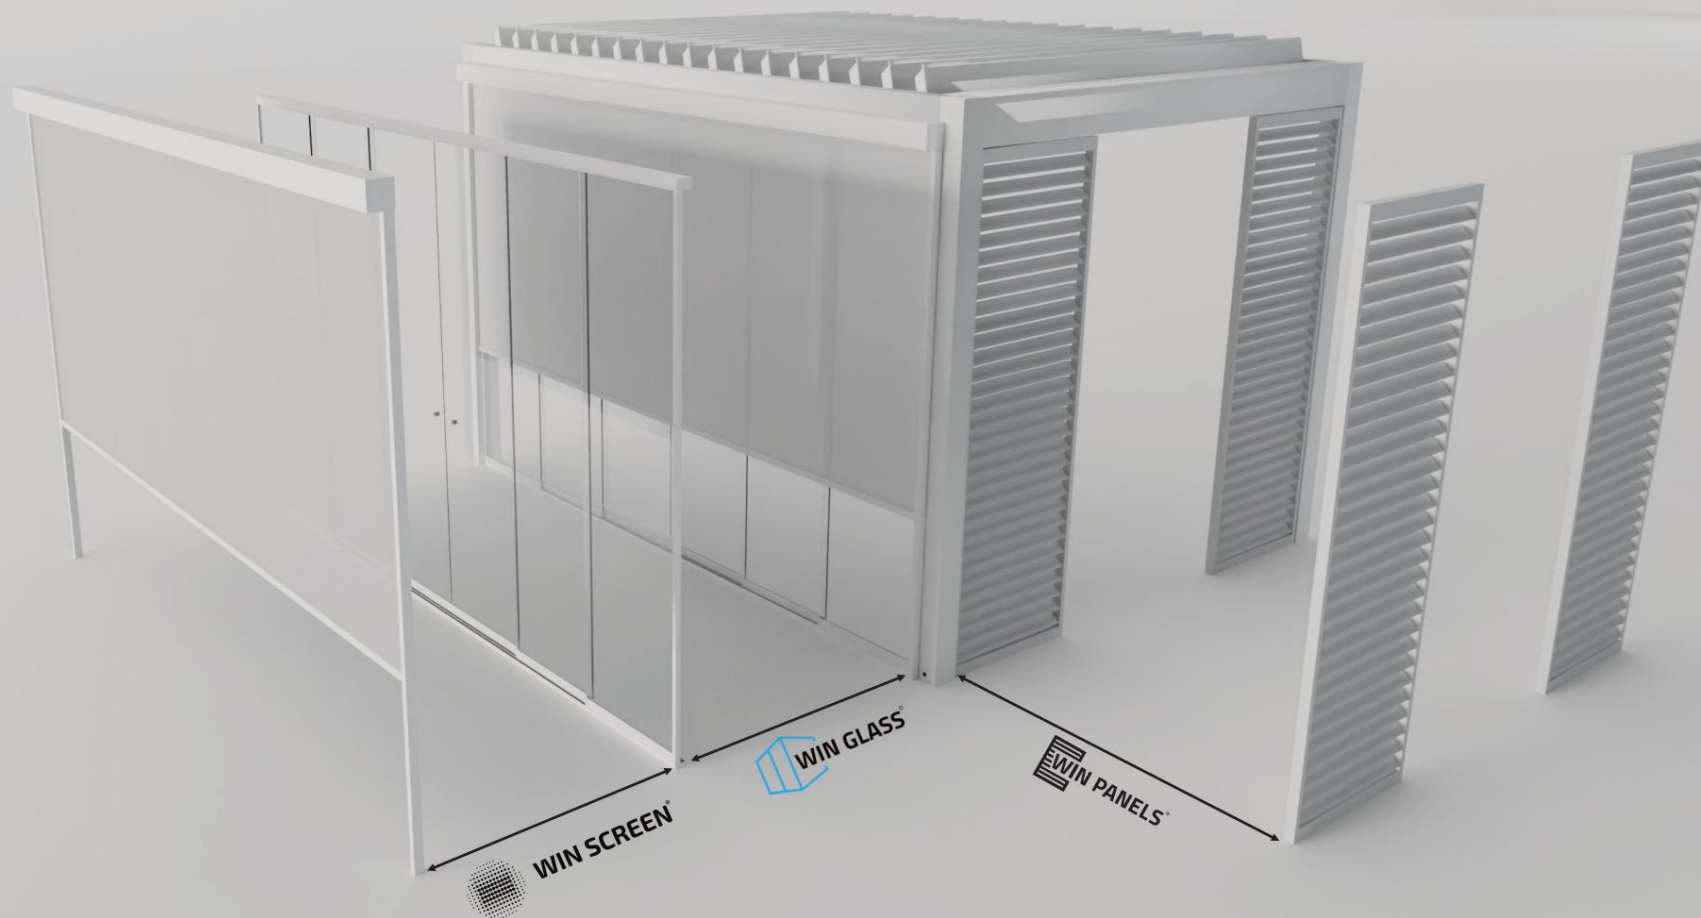

Teljes felügyelet

A tető alumínium lamellákból áll, amelyek 0° és 135° közötti tartományban szabályozhatók, lehetővé téve a napfény teljes ellenőrzését és a csapadék elleni védelmet. A legtöbb modern technológia használatának köszönhetően a teljes pergola és a tartozékok okostelefonnal vagy táblagéppel vezérelhetők a világ bármely pontjáról.

FEKETE

A RENDSZEREK KOMPATIBILITÁSA

WIN SCREEN®

A CLIMATIC tökéletesen kombinálható a SCREEN redőnyökkel, és PANEL rendszerrel.

Ezek a modern rendszerekkel, a CLIMATIC olyan előnyökhöz jut, mint például a napfény elleni teljes védelem, a fokozott magánélet és a termikus tulajdonságok.

Nagyon széles választéknak köszönhetően elérhető színekben minden elem azonos színben készíthető, ami ráadásul erősíti az amúgy is lenyűgöző esztétikát

CLIMATIC S200 SZÍNPALETTA

LAMELLÁK / SZERKEZET / TÁMASZTÓ OSZLOPOK / LED VILÁGÍTÁS