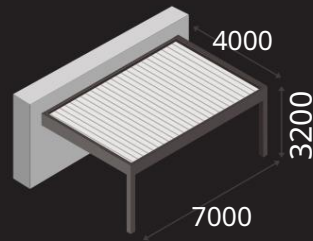

PERGOLA MODELLEK ÉS KONFIGURÁCIÓ

EGY SZABADON ÁLLÓ PERGOLA

EGYFALRA SZERELT PERGOLA

EGY TETŐS MODUL PERGOLA

MŰSZAKI DÁTUM

A PERGOLA MAXIMÁLIS MÉRETE

MAXIMÁLIS MAGASSÁG

TÖBBFÉLE OSZLOP TÍPUS

EGY GERENDA

EGYES PERGOLA

LEHETSÉGES KONFIGURÁCIÓ

A TÍPUS

TÍPUS - B

TÍPUS - C

TÍPUS - D

TÍPUS - E