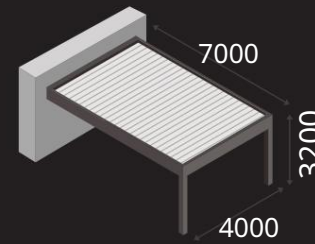

PERGOLA MODELLEK ÉS KONFIGURÁCIÓ

EGY SZABADON ÁLLÓ PERGOLA

EGYFALRA SZERELT PERGOLA

EGY TETŐS MODUL PERGOLA

MŰSZAKI DÁTUM

A PERGOLA MAXIMÁLIS MÉRETE

MAXIMÁLIS MAGASSÁG

TÖBBFÉLE OSZLOP TÍPUS

EGY GERENDA

EGYES PERGOLA

LEHETSÉGES KONFIGURÁCIÓ

A TÍPUS

TÍPUS - B

TÍPUS - C

TÍPUS - D

TÍPUS - E