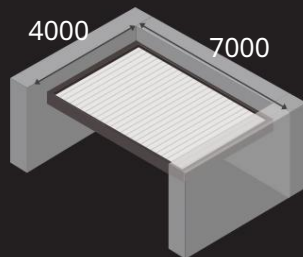

LEHETSÉGES KONFIGURÁCIÓ

TÍPUS - C

TÍPUS - D

TÍPUS - I