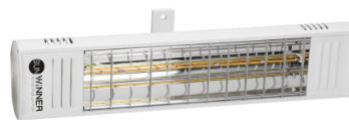

WHITE / RAL 9010