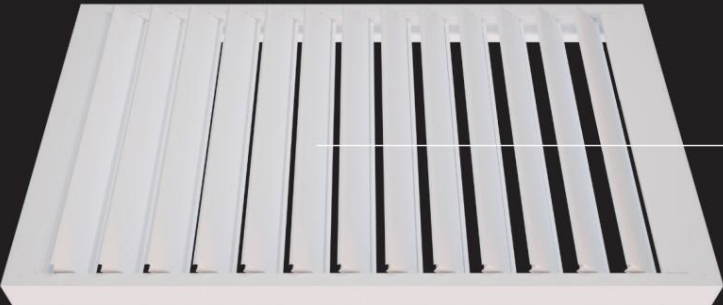

0°

45°

90°

135°

A beépített villanymotornak köszönhetően a tetőzsaluk 0°-tól 135°-ig terjedő tartományban automatikusan vezérelhetők.

Az intelligens vezérlés használatának köszönhetően panellel lehetséges a pergola és minden további tartozék vezérlése a okostelefon vagy táblagép.