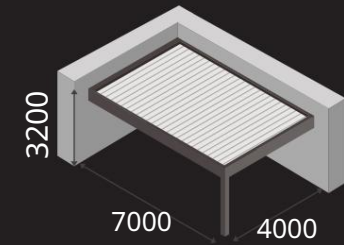

PERGOLA MODELLEK ÉS KONFIGURÁCIÓ

EGY SZABADON ÁLLÓ PERGOLA

EGYFALRA SZERELT PERGOLA

EGY TETŐS MODUL PERGOLA

MŰSZAKI DÁTUM

A PERGOLA MAXIMÁLIS MÉRETE

MAXIMÁLIS MAGASSÁG

TÖBBFÉLE OSZLOP TÍPUS

EGY GERENDA

EGYES PERGOLA

LEHETSÉGES KONFIGURÁCIÓ

A TÍPUS

TÍPUS - B

TÍPUS - C

TÍPUS - D

TÍPUS - E