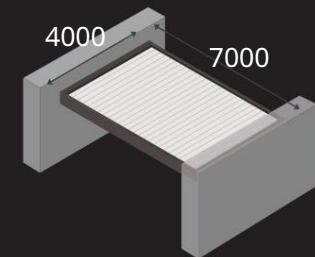

PERGOLA MODELLEK ÉS KONFIGURÁCIÓ

EGY SZABADON ÁLLÓ PERGOLA

EGYFALRA SZERELT PERGOLA

EGY TETŐS MODUL PERGOLA

MŰSZAKI DÁTUM

A PERGOLA MAXIMÁLIS MÉRETE

MAXIMÁLIS MAGASSÁG

TÖBBFÉLE OSZLOP TÍPUS

EGY GERENDA

EGYES PERGOLA

LEHETSÉGES KONFIGURÁCIÓ

A TÍPUS

TÍPUS - B

TÍPUS - C

TÍPUS - D

TÍPUS - E

TÍPUS - F

TÍPUS - G

TÍPUS - H

TÍPUS - I

TÍPUS - J

TÍPUS - K

TÍPUS - L

PERGOLAS HOSSZA
MÉRETHE SZABVA

INTEGRÁLT, TÖBBIRÁNYÚ
ESŐVÍZ ELVEZETÉS

REJTETT LAMELLA
VEZÉRLŐ SÍN
MINIMAL DESIGN

GYORSABB ÉS KÖNYVEBB
LAMELLA SZERELÉS
KARBANTARTÁS

NINCSENNEK LÁTHATÓ
CSAVAROK TARTÓ OSZLOPP
ÉS A RÖGZÍTŐLEMEZEK
KÖZÖTT

NINCS LÁTHATÓ CSAVAROK A
SAROK PONTOK
TALÁLKOZÁSÁNÁL