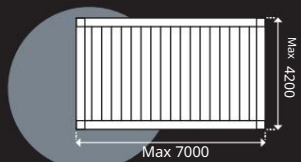

PERGOLA MODELLEK ÉS KONFIGURÁCIÓ

EGY SZABADON ÁLLÓ PERGOLA

EGYFALRA SZERELT PERGOLA

EGY TETŐS MODUL PERGOLA

MŰSZAKI DÁTUM

A PERGOLA MAXIMÁLIS MÉRETE

MAXIMÁLIS MAGASSÁG

TÖBBFÉLE OSZLOP TÍPUS

EGY GERENDA

EGYES PERGOLA

LEHETSÉGES KONFIGURÁCIÓ

A TÍPUS

TÍPUS - B

TÍPUS - C

TÍPUS - D

TÍPUS - E