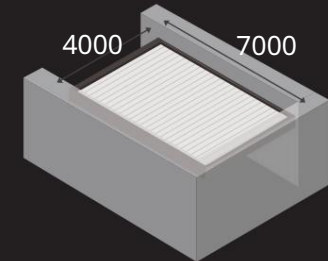

LEHETSÉGES KONFIGURÁCIÓ

TÍPUS - C

TÍPUS - D

TÍPUS - H