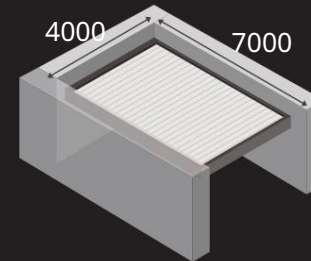

LEHETSÉGES KONFIGURÁCIÓ

TÍPUS - C

TÍPUS - D

TÍPUS - G