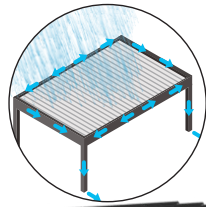

PERGOLA MODELLEK ÉS KONFIGURÁCIÓ

EGY SZABADON ÁLLÓ PERGOLA

EGYFALRA SZERELT PERGOLA

EGY TETŐS MODUL PERGOLA

MŰSZAKI DÁTUM

A PERGOLA MAXIMÁLIS MÉRETE

MAXIMÁLIS MAGASSÁG

TÖBBFÉLE OSZLOP TÍPUS

EGY GERENDA

EGYES PERGOLA

LEHETSÉGES KONFIGURÁCIÓ

A TÍPUS

TÍPUS - B

TÍPUS - C

TÍPUS - D

TÍPUS - E

TÍPUS - F

TÍPUS - G

TÍPUS - H

TÍPUS - I

TÍPUS - J

TÍPUS - K

TÍPUS - L

PERGOLAS HOSSZA
MÉRETHE SZABVA

INTEGRÁLT, TÖBBIRÁNYÚ
ESŐVÍZ ELVEZETÉS

REJTETT LAMELLA
VEZÉRLŐ SÍN
MINIMAL DESIGN

GYORSABB ÉS KÖNYVEBB
LAMELLA SZERELÉS
KARBANTARTÁS

NINCSENNEK LÁTHATÓ
CSAVAROK TARTÓ OSZLOPP
ÉS A RÖGZÍTŐLEMEZEK
KÖZÖTT

NINCS LÁTHATÓ CSAVAROK A
SAROK PONTOK
TALÁLKOZÁSÁNÁL