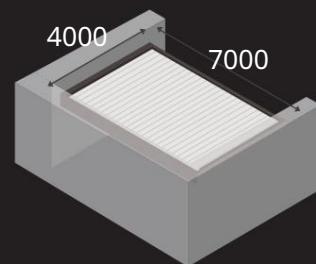

LEHETSÉGES KONFIGURÁCIÓ

TÍPUS - C

TÍPUS - D

TÍPUS - J