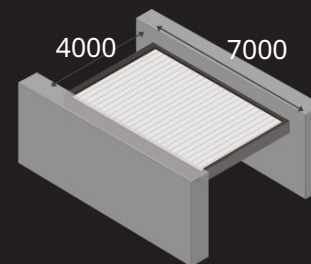

LEHETSÉGES KONFIGURÁCIÓ

TÍPUS - C

TÍPUS - D

TÍPUS - K