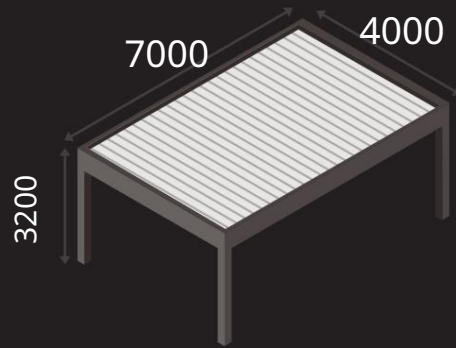

PERGOLA MODELLEK ÉS KONFIGURÁCIÓ

EGY SZABADON ÁLLÓ PERGOLA

EGYFALRA SZERELT PERGOLA

EGY TETŐS MODUL PERGOLA

MŰSZAKI DÁTUM

A PERGOLA MAXIMÁLIS MÉRETE

MAXIMÁLIS MAGASSÁG

TÖBBFÉLE OSZLOP TÍPUS

EGY GERENDA

EGYES PERGOLA

LEHETSÉGES KONFIGURÁCIÓ

A TÍPUS

TÍPUS - B

TÍPUS - C

TÍPUS - D

TÍPUS - E