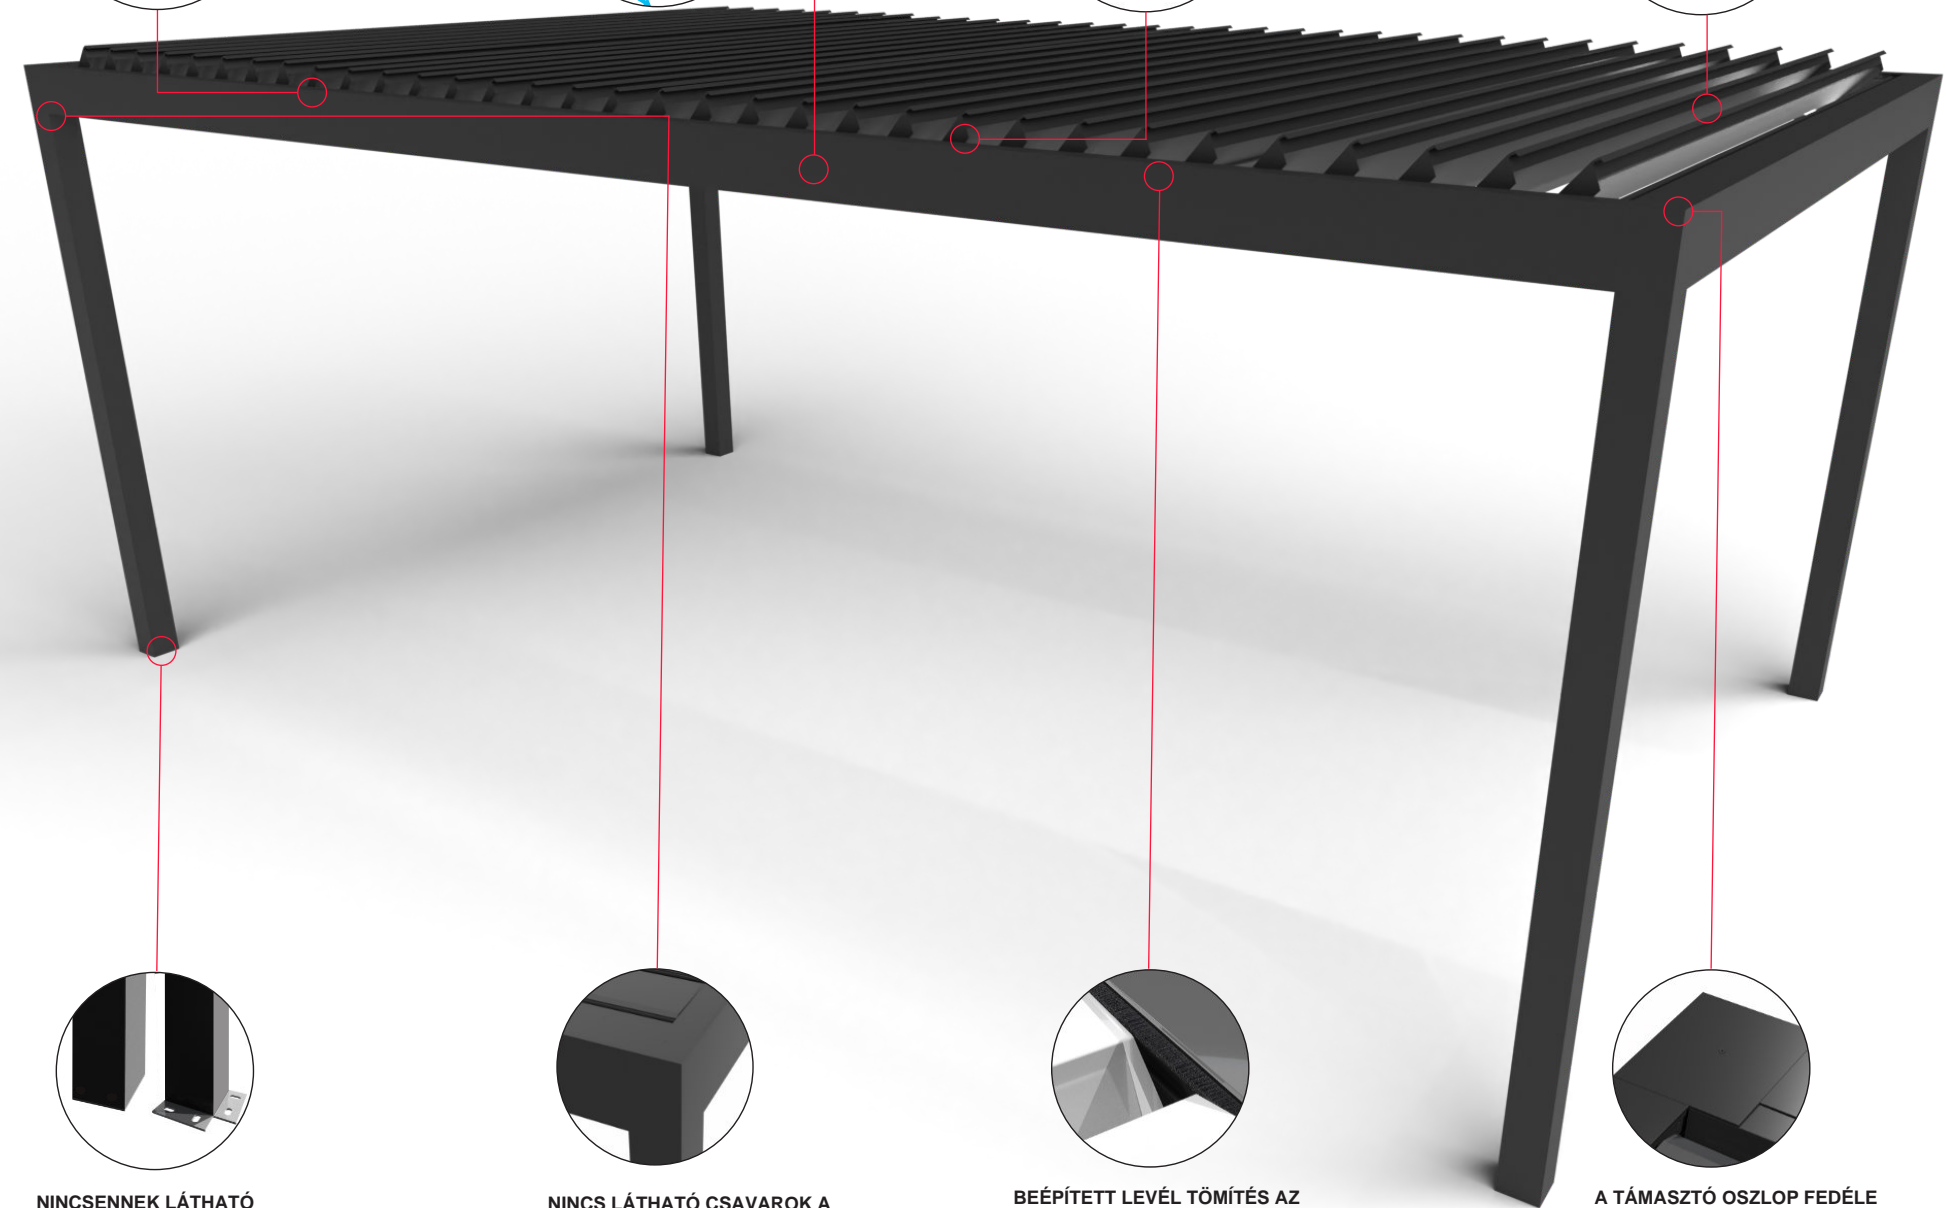

PERGOLA MODELLEK ÉS KONFIGURÁCIÓ

EGY SZABADON ÁLLÓ PERGOLA

EGYFALRA SZERELT PERGOLA

EGY TETŐS MODUL PERGOLA

MŰSZAKI DÁTUM

A PERGOLA MAXIMÁLIS MÉRETE

MAXIMÁLIS MAGASSÁG

TÖBBFÉLE OSZLOP TÍPUS

INTEGRÁLT, TÖBBIRÁNYÚ
ESŐVÍZ ELVEZETÉS

REJTETT LAMELLA
VEZÉRLŐ SÍN
MINIMAL DESIGN

GYORSABB ÉS KÖNYVEBB
LAMELLA SZERELÉS
KARBANTARTÁS

NINCSENNEK LÁTHATÓ
CSAVAROK TARTÓ OSZLOPP
ÉS A RÖGZÍTŐLEMEZEK
KÖZÖTT

NINCS LÁTHATÓ CSAVAROK A
SAROK PONTOK
TALÁLKOZÁSÁNÁL