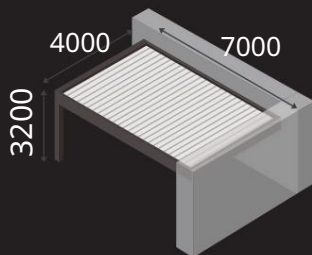

PERGOLA MODELLEK ÉS KONFIGURÁCIÓ

EGY SZABADON ÁLLÓ PERGOLA

EGYFALRA SZERELT PERGOLA

EGY TETŐS MODUL PERGOLA

MŰSZAKI DÁTUM

A PERGOLA MAXIMÁLIS MÉRETE

MAXIMÁLIS MAGASSÁG

TÖBBFÉLE OSZLOP TÍPUS

EGY GERENDA

EGYES PERGOLA

LEHETSÉGES KONFIGURÁCIÓ

A TÍPUS

TÍPUS - B

TÍPUS - C

TÍPUS - D

TÍPUS - E