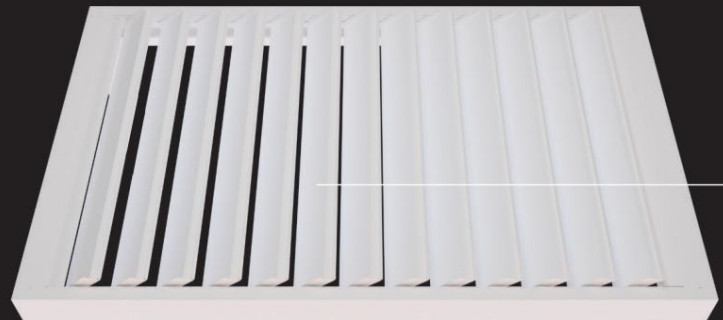

0°

45°

90°

135°

A beépített villanymotornak köszönhetően a tetőzsaluk 0°-tól 135°-ig terjedő tartományban automatikusan vezérelhetők.

Az intelligens vezérlés használatának köszönhetően panellel lehetséges a pergola és minden további tartozék vezérlése a okostelefon vagy táblagép.