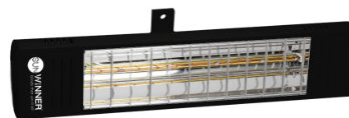

BLACK / RAL 9005