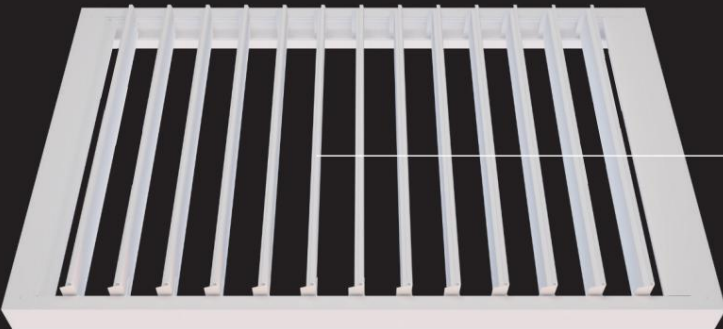

0°

45°

90°

135°

A beépített villanymotornak köszönhetően a tetőzsaluk 0°-tól 135°-ig terjedő tartományban automatikusan vezérelhetők.

Az intelligens vezérlés használatának köszönhetően panellel lehetséges a pergola és minden további tartozék vezérlése a okostelefon vagy táblagép.