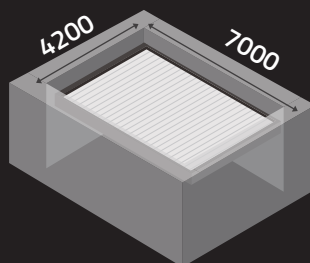

KONFIGURÁCIÓS PÉLDÁK

TYPE - F