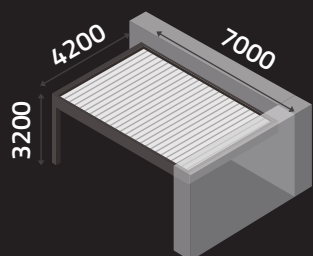

KONFIGURÁCIÓS PÉLDÁK

TYPE - E