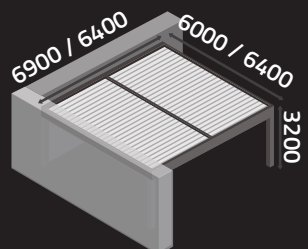

TYPE - L

MŰSZAKI ADATOK

MAXIMUM MÉRETE

MAXIMUM MAGASSÁG

KARBANTARTÓ OSZLOP REJTETT RÖGZÍTÉSSEL

OLDAL ÉS KÖZÉP GERENDA

DUPLA PERGOLA KÖZÉPSŐ TARTÓ OSZLOP NÉLKÜL

CLIMATIC®

KONFIGURÁCIÓS PÉLDÁK

TYPE - M

TYPE - N

TYPE - O

TYPE - P

TYPE - R

TYPE - S

TYPE - T