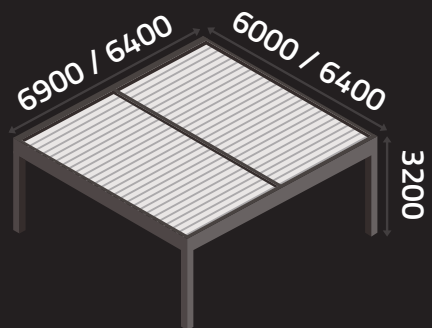

KONFIGURÁCIÓS PÉLDÁK

TYPE - M