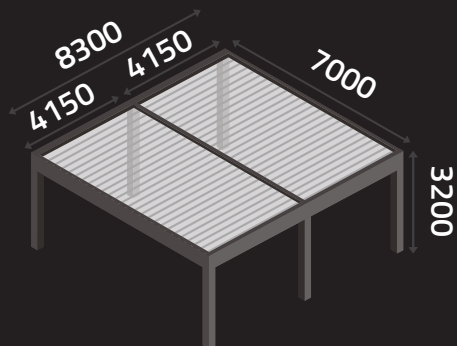

KARBANTARTÓ OSZLOP REJTETT RÖGZÍTÉSSEL

OLDAL ÉS KÖZÉP GERENDA

2 SOROS PERGOLA (2 MODUL)

CLIMATIC®

KONFIGURÁCIÓS PÉLDÁK

TYPE - 2 A2

TYPE - 2 C2

TYPE - 2 B2

TYPE - 2 G2

MŰSZAKI ADATOK

MAXIMUM MÉRETE

MAXIMUM MAGASSÁG

KARBANTARTÓ OSZLOP REJTETT RÖGZÍTÉSSEL

OLDAL ÉS KÖZÉP GERENDA

2 SOROS MODULAR PERGOLA (MULTI MODUL)

CLIMATIC®