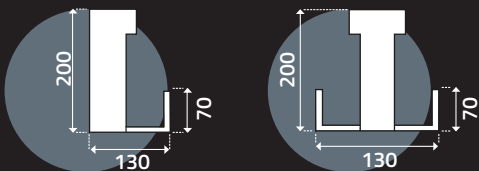

TYPE - L

MŰSZAKI ADATOK

MAXIMUM MÉRETE

MAXIMUM MAGASSÁG

KARBANTARTÓ OSZLOP REJTETT RÖGZÍTÉSSEL

OLDAL ÉS KÖZÉP GERENDA

DUPLA PERGOLA KÖZÉPSŐ TARTÓ OSZLOP NÉLKÜL

CLIMATIC®