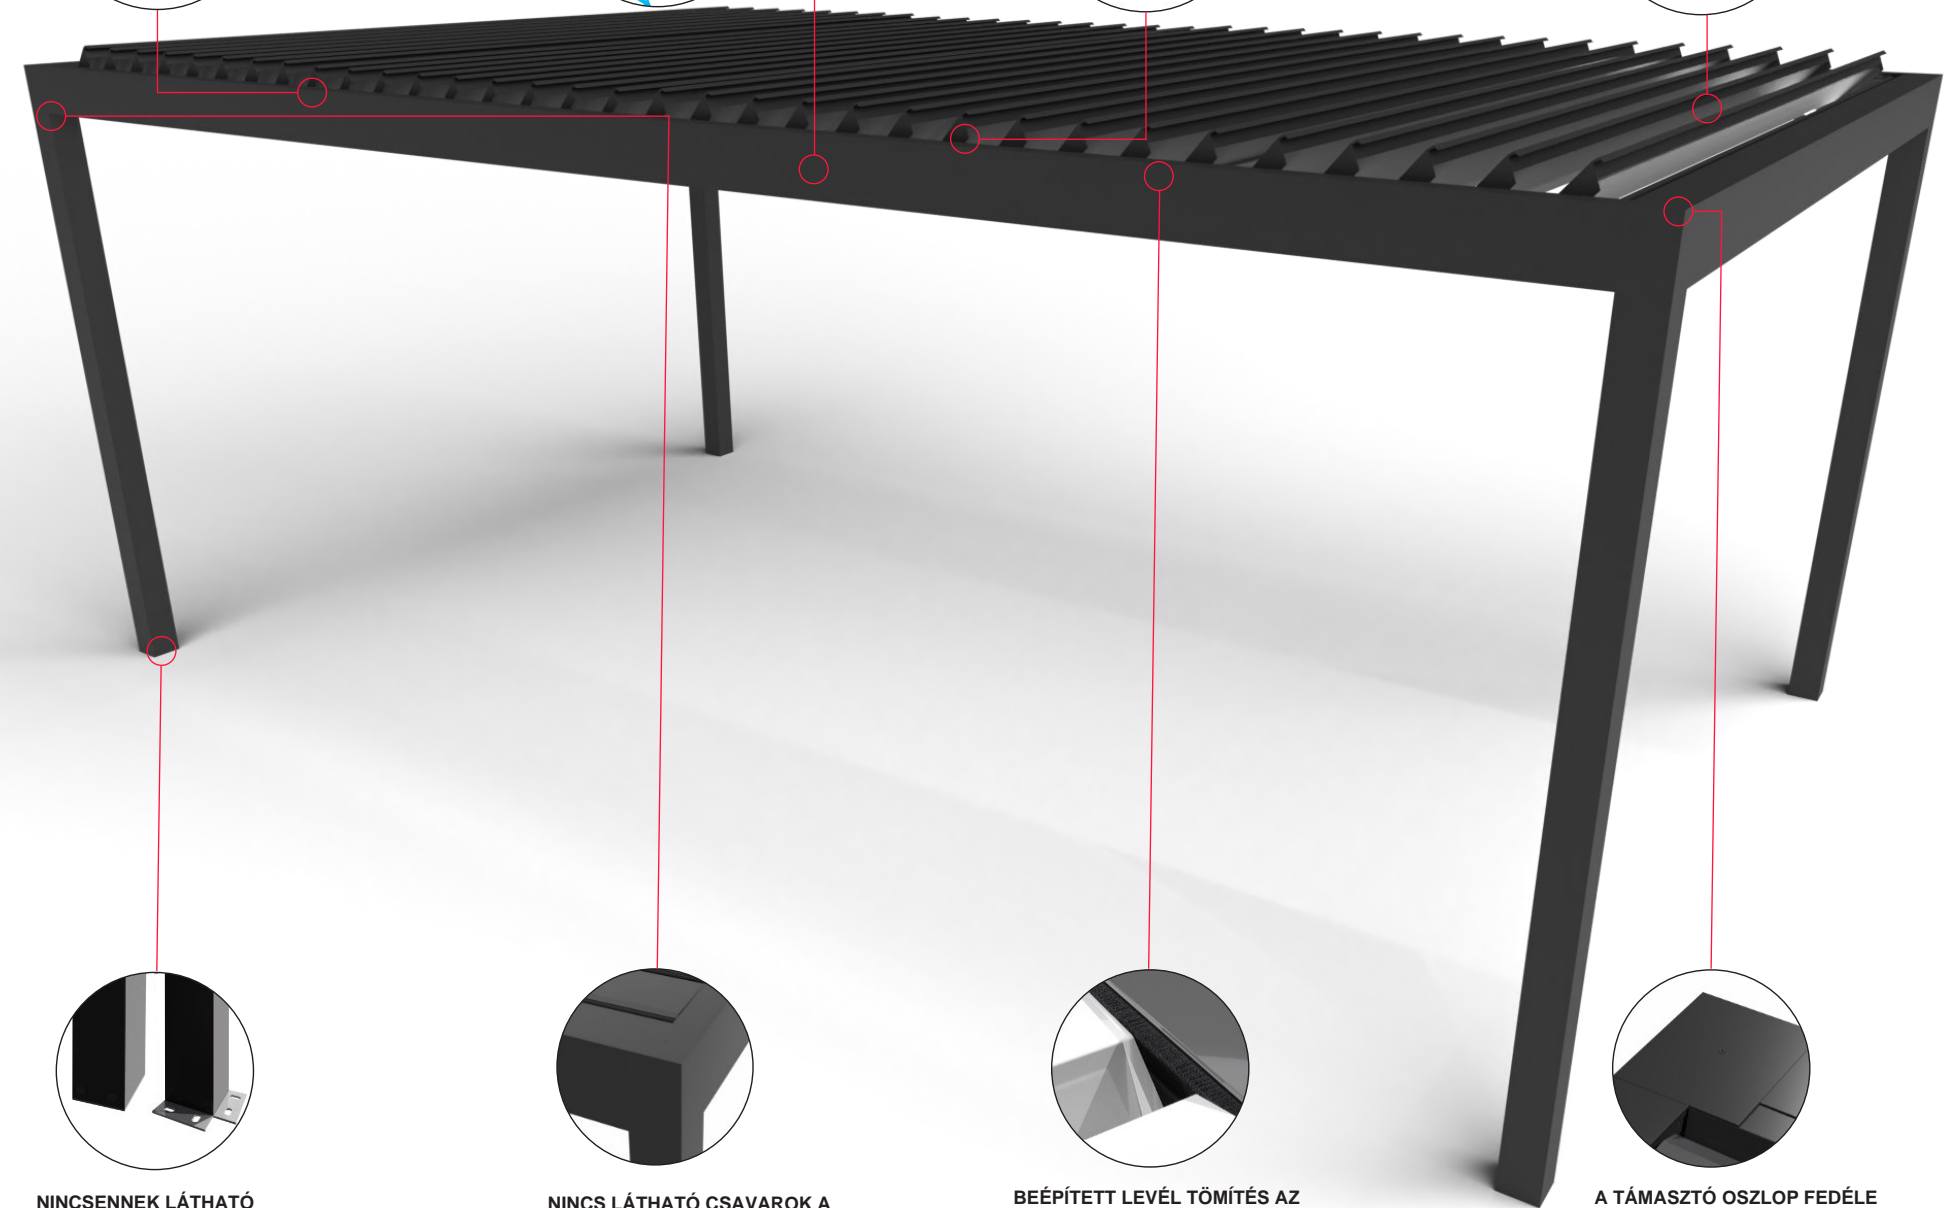

TESZTELT KONSTRUKCIÓ

A nagyon szilárd váz nagy ellenállást biztosít a heves havazásból, esőzésből vagy erős szélből eredő terhelésekkel szemben. Az extra erősítő kamrák, a megerősített és speciális formájú profilok a CLIMATIC-ot az egyik legtartósabb pergolává teszik a piacon.

IDŐJÁRÁS-ÉRZÉKELŐK

Lehetőség van a legmodernebb szél-, eső-, hőmérséklet- és hóérzékelők csatlakoztatására, ezzel is erősítve a pergola időjárási viszonyokkal szembeni ellenállását.

PERGOLAS HOSSZA
MÉRETRE SZABVA

INTEGRÁLT, TÖBBIRÁNYÚ
ESŐVÍZ ELVEZETÉS

REJTETT LAMELLA
VEZÉRLŐ SÍN
MINIMAL DESIGN

GYORSABB ÉS KÖNYVEBB
LAMELLA SZERELÉS
KARBANTARTÁS

NINCSENNEK LÁTHATÓ
CSAVAROK TARTÓ OSZLOPP
ÉS A RÖGZÍTŐLEMEZEK
KÖZÖTT

NINCS LÁTHATÓ CSAVAROK A
SAROK PONTOK
TALÁLKOZÁSÁNÁL