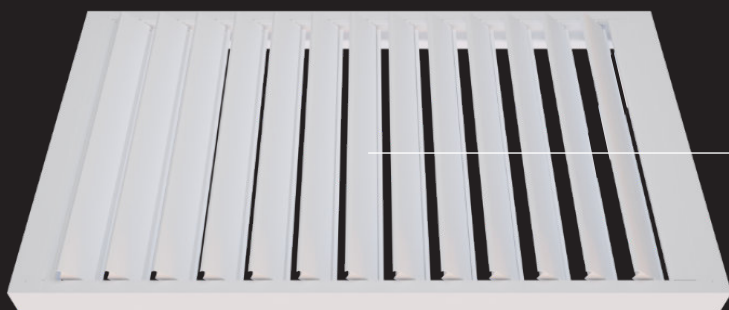

0°

A beépített villanymotornak köszönhetően a lamellák automatikusan vezérelhetők 0° és 135° közötti tartományban.