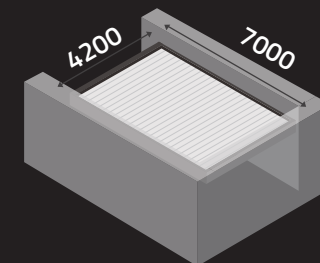

TYPE - D

TYPE - E

TYPE - F

TYPE - G

TYPE - H

TYPE - I

TYPE - J

TYPE - K

TYPE - L

MŰSZAKI ADATOK

MAXIMUM MÉRETE

MAXIMUM MAGASSÁG

KARBANTARTÓ OSZLOP REJTETT RÖGZÍTÉSSEL

OLDAL ÉS KÖZÉP GERENDA

DUPLA PERGOLA KÖZÉPSŐ TARTÓ OSZLOP NÉLKÜL

CLIMATIC®