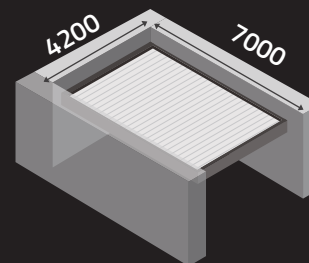

KONFIGURÁCIÓS PÉLDÁK

TYPE - G