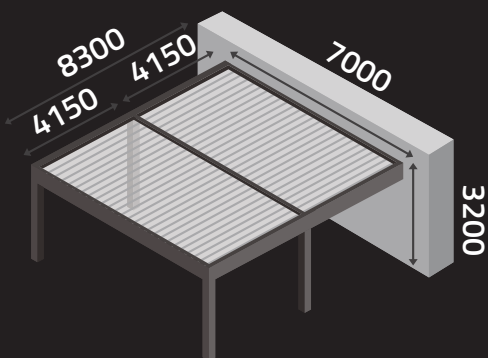

KARBANTARTÓ OSZLOP REJTETT RÖGZÍTÉSSEL

OLDAL ÉS KÖZÉP GERENDA

2 SOROS PERGOLA (2 MODUL)

CLIMATIC®

KONFIGURÁCIÓS PÉLDÁK

TYPE - 2 A2

TYPE - 2 C2

TYPE - 2 B2

TYPE - 2 G2

MŰSZAKI ADATOK

MAXIMUM MÉRETE

MAXIMUM MAGASSÁG

KARBANTARTÓ OSZLOP REJTETT RÖGZÍTÉSSEL

OLDAL ÉS KÖZÉP GERENDA

2 SOROS MODULAR PERGOLA (MULTI MODUL)

CLIMATIC®