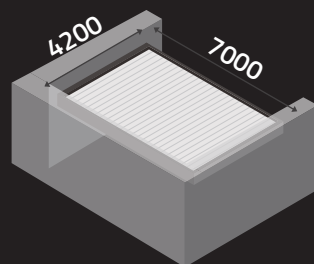

DUPLA PERGOLA KÖZÉPSŐ
TARTÓ OSZLOP NÉLKÜL

EGY SOROS MODULAR PERGOLA

2 SOROS MODULAR
PERGOLA (2 MODUL)

2 SOROS MODULAR
PERGOLA (MULTI MODUL)

„L” MODUL - VARIÁLHATÓ PERGOLA

MŰSZAKI ADATOK

MAXIMUM MÉRETE

MAXIMUM MAGASSÁG

TYPE - D

TYPE - E

TYPE - F

TYPE - G

TYPE - H

TYPE - I

TYPE - J

TYPE - K

TYPE - L

MŰSZAKI ADATOK

MAXIMUM MÉRETE

MAXIMUM MAGASSÁG

KARBANTARTÓ OSZLOP REJTETT RÖGZÍTÉSSEL

OLDAL ÉS KÖZÉP GERENDA

DUPLA PERGOLA KÖZÉPSŐ TARTÓ OSZLOP NÉLKÜL

CLIMATIC®