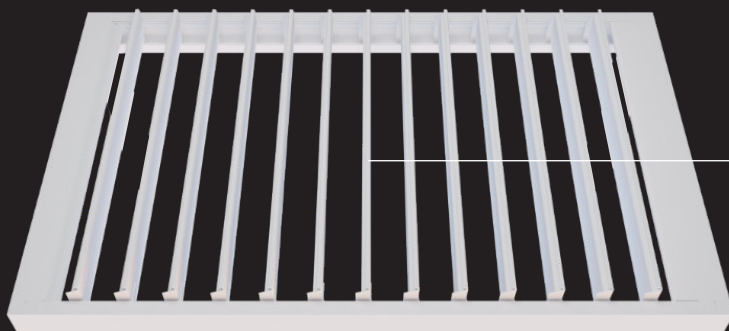

45°

A belső lamellák polisztirol töltése – minimalizálja az esőzajt, és további szigetelést biztosít a meleg és hideg napokon.