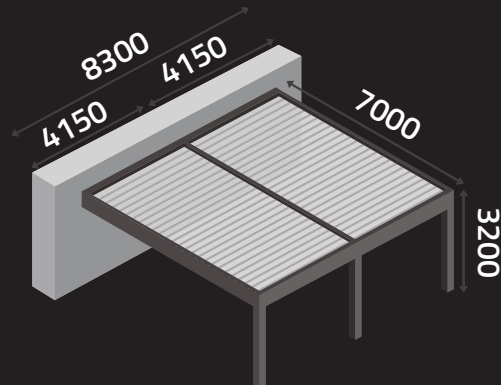

KARBANTARTÓ OSZLOP REJTETT RÖGZÍTÉSSEL

OLDAL ÉS KÖZÉP GERENDA

2 SOROS PERGOLA (2 MODUL)

CLIMATIC®

KONFIGURÁCIÓS PÉLDÁK

TYPE - 2 A2

TYPE - 2 C2

TYPE - 2 B2

TYPE - 2 G2

MŰSZAKI ADATOK

MAXIMUM MÉRETE

MAXIMUM MAGASSÁG

KARBANTARTÓ OSZLOP REJTETT RÖGZÍTÉSSEL

OLDAL ÉS KÖZÉP GERENDA

2 SOROS MODULAR PERGOLA (MULTI MODUL)

CLIMATIC®