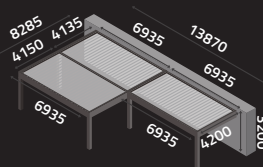

TYPE - 2 C6

TYPE - 2 C8

TYPE - 2 F4

TYPE - 2 F6

TYPE - 2 F8

TYPE - 2 K4

TYPE - 2 K6

TYPE - 2 K8

MŰSZAKI ADATOK

MAXIMUM MÉRETE

MAXIMUM MAGASSÁG

KARBANTARTÓ OSZLOP REJTETT RÖGZÍTÉSSEL

OLDAL ÉS KÖZÉP GERENDA

„L” MODULE - VARIÁLHATÓ PERGOLA

CLIMATIC®

KONFIGURÁCIÓS PÉLDÁK

TYPE - 2 A3

TYPE - 2 A5

TYPE - 2 A7

TYPE - 2 B3

TYPE - 2 B5

TYPE - 2 B7

TYPE - 2 C3

TYPE - 2 C5