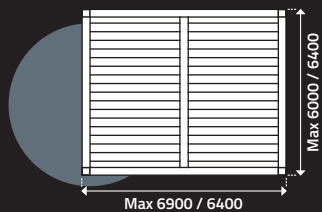

MŰSZAKI ADATOK

MAXIMUM MÉRETE