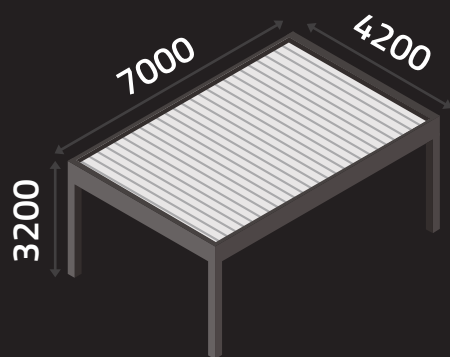

DUPLA PERGOLA KÖZÉPSŐ
TARTÓ OSZLOP NÉLKÜL

EGY SOROS MODULAR PERGOLA

2 SOROS MODULAR
PERGOLA (2 MODUL)

2 SOROS MODULAR
PERGOLA (MULTI MODUL)

„L” MODUL - VARIÁLHATÓ PERGOLA

MŰSZAKI ADATOK

MAXIMUM MÉRETE

MAXIMUM MAGASSÁG

KARBANTARTÓ OSZLOP REJTETT RÖGZÍTÉSSEL

GERENDA + ESŐ CSATONRNA

EGY SORSO PERGOLA

CLIMATIC®

KONFIGURÁCIÓS PÉLDÁK

TYPE - A

TYPE - B

TYPE - C