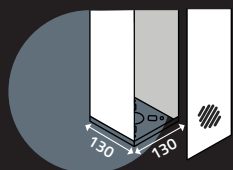

KARBANTARTÓ OSZLOP REJTETT RÖGZÍTÉSSEL