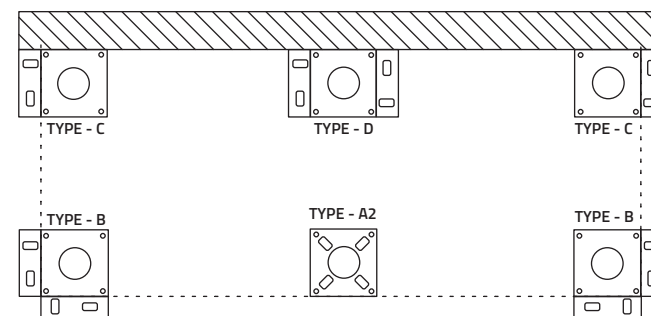

TESZT INFORMÁCIÓK

A CLIMATIC PERGOLA TEHERBÍRÁSA 5000 KG !

HÓ TERHELÉSI TÁBLÁZATUNK
SZÉL TERHELÉS NELKÜL 4 LÁBON ÁLLÓ KIVITELRE
VONATKOZÓAN (kg / m²)

EGYES PERGOLA						
SZÉLESSÉG (mm)						
MAGASSÁG (mm)	2000	2500	3000	3500	4000	4200
2000	850	816	793	777	765	680
3000	680	544	529	518	510	453
4000	595	476	397	389	383	340
5000	544	435	363	311	306	272
6000	510	408	340	291	255	252
7000	309	247	206	176	146	122

DUPLA TETŐS PERGOLA KÖZÉPSŐ TARTÓ OSZLOP NELKÜL				
SZÉLESSÉG (mm)				
MAGASSÁG	5400	5900	6400	6900
	567	461	372	296
2000	336	307	248	197
3000	220	202	186	148
4000	176	161	149	118
5000	147	134	124	99
6000	138	126	116	
6400				

Egy szabadon álló 6900x6000 mm-es kétmodulos szerkezeten, tartóoszlop nélkül végzett hóterhelési teszt azt mutatta, a teljes szerkezet ellenállása 120,78kg/m² szintig, ami 5000 kg összerhelést ad a lugastető préselésénél.

A részletes tesztleírás elérhető a cég értékesítési osztályán.

VÍZ ELVEZETÉS 2 OSZLOPON

A PN-EN-12056-3 norma alapján a pergola szerkezetéből és lamellákból az alábbi értékeket határoztuk meg a vízvezetésre, 0,03 l/(p*m²) csapadékintenzitás alapján. A víz áramlási sebessége nyitott tartóoszlopokon, ellenőrző csappantyúkkal és 50 mm átmérőjű belső szennyvízcsöveken keresztül 2,0 l/p. Erős csapadék esetén a fedett szerkezet lefolyik 65 l/m²/óra.

RÖGZÍTÉS

TARTÓ OSZLOP
NYITHATÓ KARBANTARTÓ FEDÉLEL

FALI KONZOL

ESŐ ELVEZETÉS

ALUL

OLDALT