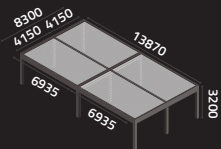

KONFIGURÁCIÓS PÉLDÁK

TYPE - 2 A4