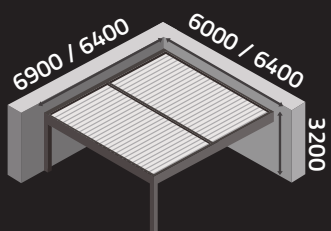

TYPE - L

MŰSZAKI ADATOK

MAXIMUM MÉRETE

MAXIMUM MAGASSÁG

KARBANTARTÓ OSZLOP REJTETT RÖGZÍTÉSSEL

OLDAL ÉS KÖZÉP GERENDA

DUPLA PERGOLA KÖZÉPSŐ TARTÓ OSZLOP NÉLKÜL

CLIMATIC®

KONFIGURÁCIÓS PÉLDÁK

TYPE - M

TYPE - N

TYPE - O

TYPE - P

TYPE - R

TYPE - S

TYPE - T