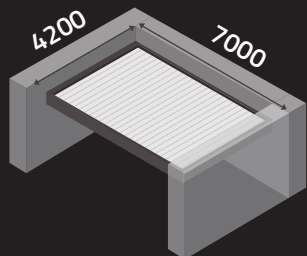

DUPLA PERGOLA KÖZÉPSŐ
TARTÓ OSZLOP NÉLKÜL

EGY SOROS MODULAR PERGOLA

2 SOROS MODULAR
PERGOLA (2 MODUL)

2 SOROS MODULAR
PERGOLA (MULTI MODUL)

„L” MODUL - VARIÁLHATÓ PERGOLA

MŰSZAKI ADATOK

MAXIMUM MÉRETE

MAXIMUM MAGASSÁG

TYPE - D

TYPE - E

TYPE - F

TYPE - G

TYPE - H

TYPE - I

TYPE - J

TYPE - K

TYPE - L

MŰSZAKI ADATOK

MAXIMUM MÉRETE

MAXIMUM MAGASSÁG

KARBANTARTÓ OSZLOP REJTETT RÖGZÍTÉSSEL

OLDAL ÉS KÖZÉP GERENDA

DUPLA PERGOLA KÖZÉPSŐ TARTÓ OSZLOP NÉLKÜL

CLIMATIC®