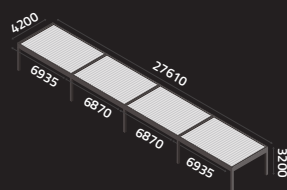

TYPE - U

TYPE - V

TYPE - W

TYPE - X

TYPE - Y

TYPE - Z

MŰSZAKI ADATOK

MAXIMUM MÉRETE

MAXIMUM MAGASSÁG

KARBANTARTÓ OSZLOP REJTETT RÖGZÍTÉSSEL

OLDAL ÉS KÖZÉP GERENDA

EGY SOROS MODULAR PERGOLA

CLIMATIC®

KONFIGURÁCIÓS PÉLDÁK

TYPE - A2

TYPE - A3

TYPE - A4

TYPE - F2

TYPE - F3

TYPE - F4

TYPE - B2

TYPE - B3

TYPE - B4

TYPE - G2