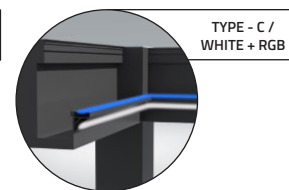

LED VILÁGÍTÁS ESŐCSATORNÁBA INTEGRÁLVA

- Nagyon modern, vízálló és stílusos LED világítás.
- Sokféle konfigurációban kapható - a pergola ereszcsonna lamellákkal integrálható
- Gyors és egyszerű vezérlés okostelefonról, táblagépről vagy távirányítóról.