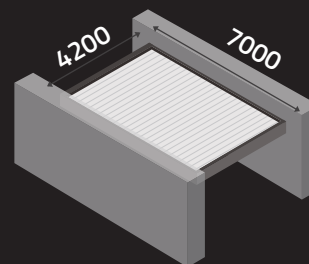

TYPE - D

TYPE - E

TYPE - F

TYPE - G

TYPE - H

TYPE - I

TYPE - J

TYPE - K

TYPE - L

MŰSZAKI ADATOK

MAXIMUM MÉRETE

MAXIMUM MAGASSÁG

KARBANTARTÓ OSZLOP REJTETT RÖGZÍTÉSSEL

OLDAL ÉS KÖZÉP GERENDA

DUPLA PERGOLA KÖZÉPSŐ TARTÓ OSZLOP NÉLKÜL

CLIMATIC®