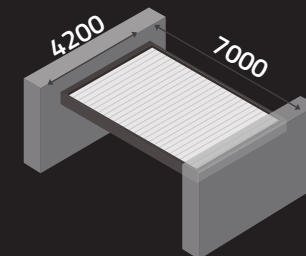

TYPE - D

TYPE - E

TYPE - F

TYPE - G

TYPE - H

TYPE - I

TYPE - J

TYPE - K

TYPE - L

MŰSZAKI ADATOK

MAXIMUM MÉRETE

MAXIMUM MAGASSÁG

KARBANTARTÓ OSZLOP REJTETT RÖGZÍTÉSSEL

OLDAL ÉS KÖZÉP GERENDA

DUPLA PERGOLA KÖZÉPSŐ TARTÓ OSZLOP NÉLKÜL

CLIMATIC®