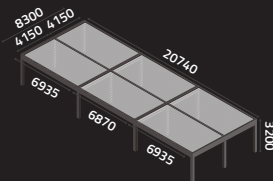

KONFIGURÁCIÓS PÉLDÁK

TYPE - 2 A6