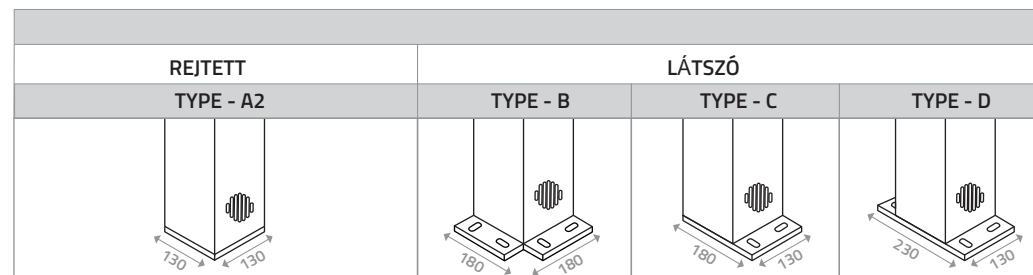

TESZT INFORMÁCIÓK

A CLIMATIC PERGOLA TEHERBÍRÁSA 5000 KG !

HÓ TERHELÉSI TÁBLÁZATUNK
SZÉL TERHELÉS NELKÜL 4 LÁBON ÁLLÓ KIVITELRE
VONATKOZÓAN (kg / m²)

EGYES PERGOLA						
SZÉLESSÉG (mm)						
MAGASSÁG (mm)	2000	2500	3000	3500	4000	4200
2000	850	816	793	777	765	680
3000	680	544	529	518	510	453
4000	595	476	397	389	383	340
5000	544	435	363	311	306	272
6000	510	408	340	291	255	252
7000	309	247	206	176	146	122

DUPLA TETŐS PERGOLA KÖZÉPSŐ TARTÓ OSZLOP NELKÜL				
SZÉLESSÉG (mm)				
MAGASSÁG	5400	5900	6400	6900
	567	461	372	296
2000	336	307	248	197
3000	220	202	186	148
4000	176	161	149	118
5000	147	134	124	99
6000	138	126	116	
6400				

Egy szabadon álló 6900x6000 mm-es kétmodulos szerkezeten, tartóoszlop nélkül végzett hóterhelési teszt azt mutatta, a teljes szerkezet ellenállása 120,78kg/m² szintig, ami 5000 kg összerhelést ad a lugastető préselésénél.

A részletes tesztleírás elérhető a cég értékesítési osztályán.

VÍZ ELVEZETÉS 2 OSZLOPON

A PN-EN-12056-3 norma alapján a pergola szerkezetéből és lamellákból az alábbi értékeket határoztuk meg a vízvezetésre, 0,03 l/(p*m²) csapadékintenzitás alapján. A víz áramlási sebessége nyitott tartóoszlopokon, ellenőrző csappantyúkkal és 50 mm átmérőjű belső szennyvízcsöveken keresztül 2,0 l/p. Erős csapadék esetén a fedett szerkezet lefolyik 65 l/m²/óra.

RÖGZÍTÉS

TARTÓ OSZLOP
NYITHATÓ KARBANTARTÓ FEDÉLEL

FALI KONZOL

ESŐ ELVEZETÉS

ALUL

OLDALT