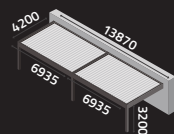

MAXIMUM MAGASSÁG

KARBANTARTÓ OSZLOP REJTETT RÖGZÍTÉSSEL

OLDAL ÉS KÖZÉP GERENDA

EGY SOROS MODULAR PERGOLA

CLIMATIC®

KONFIGURÁCIÓS PÉLDÁK

TYPE - A2

TYPE - A3

TYPE - A4

TYPE - F2

TYPE - F3

TYPE - F4

TYPE - B2

TYPE - B3

TYPE - B4

TYPE - G2

TYPE - G3

TYPE - G4

TYPE - C2

TYPE - C3

TYPE - C4

TYPE - H2

TYPE - H3

TYPE - H4

TYPE - I2

TYPE - I3

TYPE - D2

TYPE - D3

TYPE - D4

TYPE - J2

TYPE - J3

TYPE - E