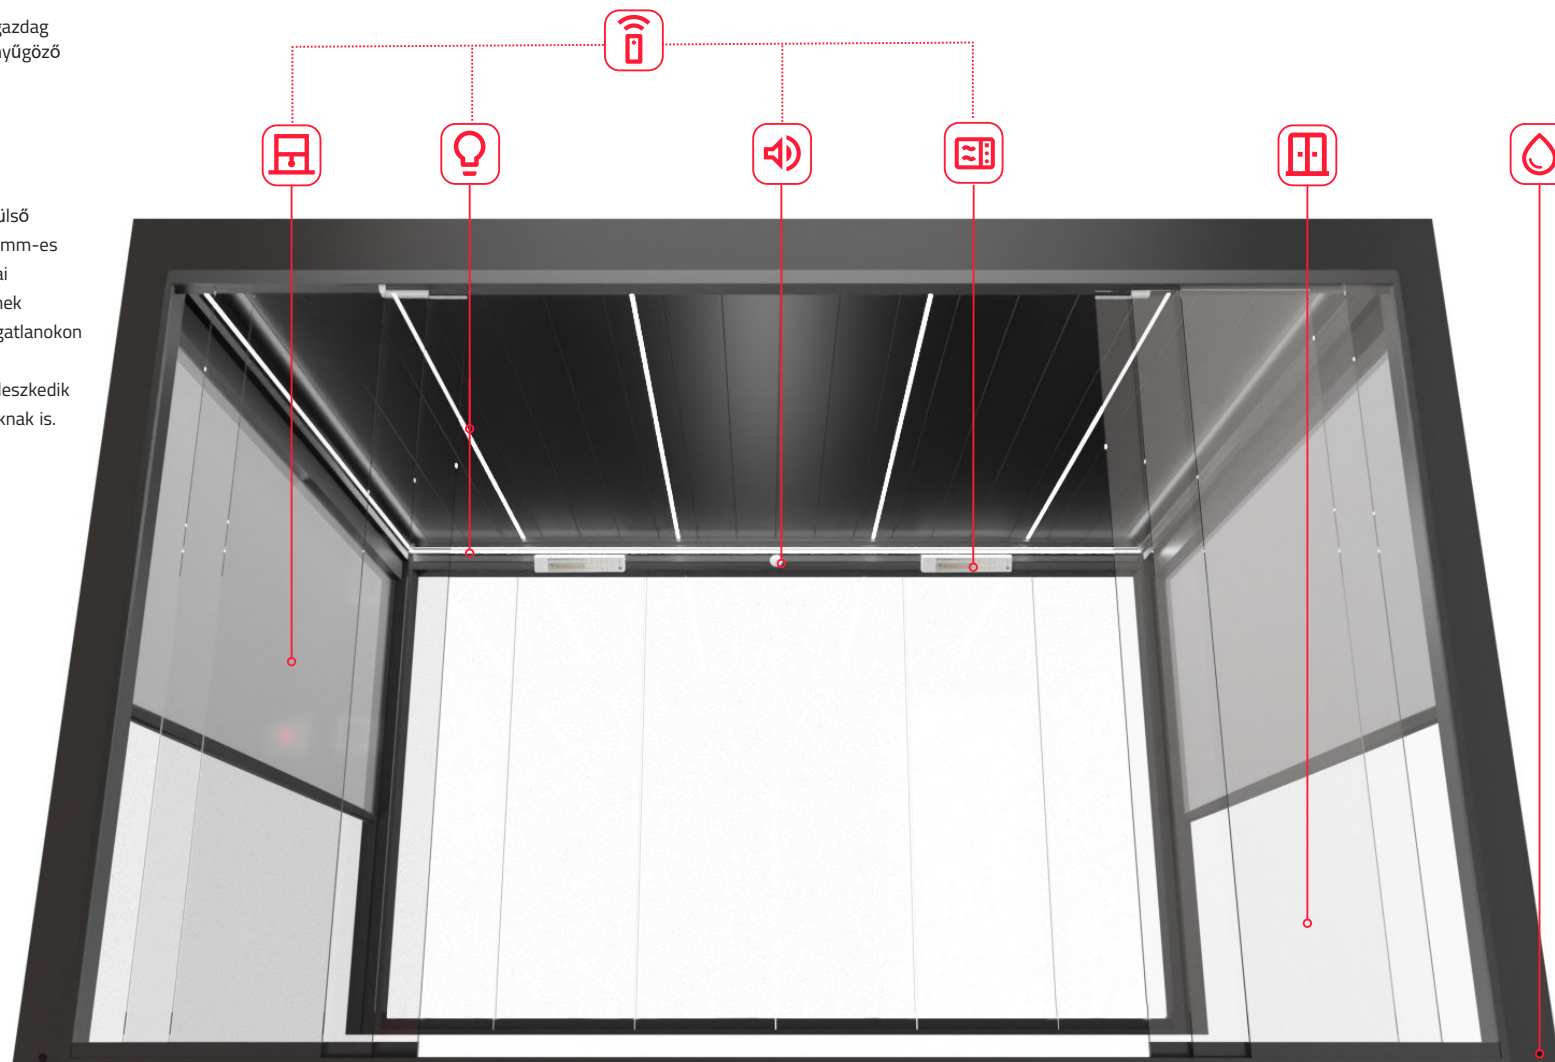

Bioklimatikus

A tető alumínium lamellákból áll, amelyek 0° és 135° közötti tartományban szabályozhatók, lehetővé téve a napfény teljes ellenőrzését és a csapadék elleni védelmet. A legtöbb modern technológia használatának köszönhetően a teljes pergola és a tartozékok okostelefonnal vagy táblagéppel vezérelhetők a világ bármely pontjáról.

2 beépített 23W/80hm hangszóró, két színben és speciális audioalkalmazással vezérelhető Bluetooth-on keresztül.

LED VILÁGÍTÁS

Lenyűgöző LED-es világítási konfiguráció és integrációs lehetőségek a pergola szerkezetébe: az ereszsatornáknak vagy a tetőszalukban. Elérhető LED szalagok: FEHÉR, RGB vagy RGBW.

Minden CLIMATIC pergola a szerkezetbe integrált és rejtett innovatív vízelvezető rendszerrel van felszerelve.

AUTOMATA TETŐ VEZÉRLÉS

Távírányítóval, okostelefonnal vagy táblagéppel 0° és 135° közötti tartományban elfordítható alumínium tetőfokozatok beállítása. Teljes ellenőrzés a beérkező napfény és csapadék felett.

TESZTELT KONSTRUKCIÓ

A nagyon szilárd váz nagy ellenállást biztosít a heves havazásból, esőzésből vagy erős szélből eredő terhelésekkel szemben. Az extra erősítő kamrák, a megerősített és speciális formájú profilok a CLIMATIC-ot az egyik legtartósabb pergolává teszik a piacon.