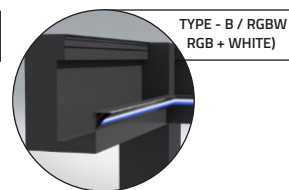

LED VILÁGÍTÁS ESŐCSATORNÁBA INTEGRÁLVA

- Nagyon modern, vízálló és stílusos LED világítás.
- Sokféle konfigurációban kapható - a pergola ereszcsonna lamellákkal integrálható
- Gyors és egyszerű vezérlés okostelefonról, táblagépről vagy távirányítóról.