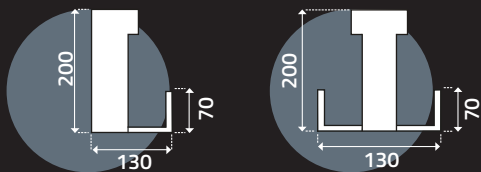

TYPE - 2 G2

MŰSZAKI ADATOK

MAXIMUM MÉRETE

MAXIMUM MAGASSÁG

KARBANTARTÓ OSZLOP REJTETT RÖGZÍTÉSSEL

OLDAL ÉS KÖZÉP GERENDA

2 SOROS MODULAR PERGOLA (MULTI MODUL)

CLIMATIC®