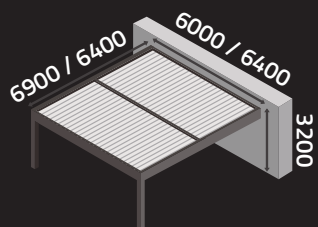

KONFIGURÁCIÓS PÉLDÁK

TYPE - O