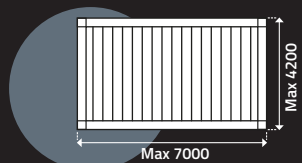

DUPLA PERGOLA KÖZÉPSŐ
TARTÓ OSZLOP NÉLKÜL

EGY SOROS MODULAR PERGOLA

2 SOROS MODULAR
PERGOLA (2 MODUL)

2 SOROS MODULAR
PERGOLA (MULTI MODUL)

„L” MODUL - VARIÁLHATÓ PERGOLA

MŰSZAKI ADATOK

MAXIMUM MÉRETE

MAXIMUM MAGASSÁG