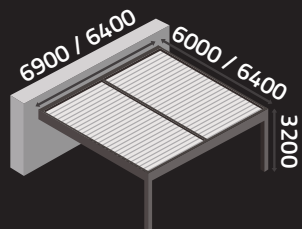

KONFIGURÁCIÓS PÉLDÁK

TYPE - N