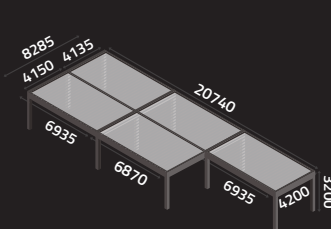

TYPE - 2 C6

TYPE - 2 C8

TYPE - 2 F4

TYPE - 2 F6

TYPE - 2 F8

TYPE - 2 K4

TYPE - 2 K6

TYPE - 2 K8

MŰSZAKI ADATOK

MAXIMUM MÉRETE

MAXIMUM MAGASSÁG

KARBANTARTÓ OSZLOP REJTETT RÖGZÍTÉSSEL

OLDAL ÉS KÖZÉP GERENDA

„L” MODULE - VARIÁLHATÓ PERGOLA

CLIMATIC®

KONFIGURÁCIÓS PÉLDÁK

TYPE - 2 A3

TYPE - 2 A5

TYPE - 2 A7

TYPE - 2 B3

TYPE - 2 B5

TYPE - 2 B7

TYPE - 2 C3

TYPE - 2 C5