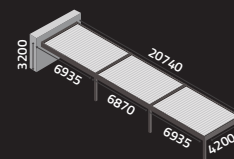

MAXIMUM MAGASSÁG

KARBANTARTÓ OSZLOP REJTETT RÖGZÍTÉSSEL

OLDAL ÉS KÖZÉP GERENDA

EGY SOROS MODULAR PERGOLA

CLIMATIC®

KONFIGURÁCIÓS PÉLDÁK

TYPE - A2

TYPE - A3

TYPE - A4

TYPE - F2

TYPE - F3

TYPE - F4

TYPE - B2

TYPE - B3

TYPE - B4

TYPE - G2

TYPE - G3

TYPE - G4

TYPE - C2

TYPE - C3

TYPE - C4

TYPE - H2

TYPE - H3

TYPE - H4