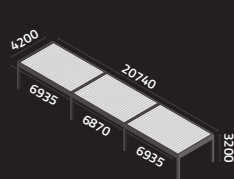

MAXIMUM MAGASSÁG

KARBANTARTÓ OSZLOP REJTETT RÖGZÍTÉSSEL

OLDAL ÉS KÖZÉP GERENDA

EGY SOROS MODULAR PERGOLA

CLIMATIC®

KONFIGURÁCIÓS PÉLDÁK

TYPE - A2

TYPE - A3

TYPE - A4

TYPE - F2

TYPE - F3

TYPE - F4

TYPE - B2

TYPE - B3

TYPE - B4

TYPE - G2