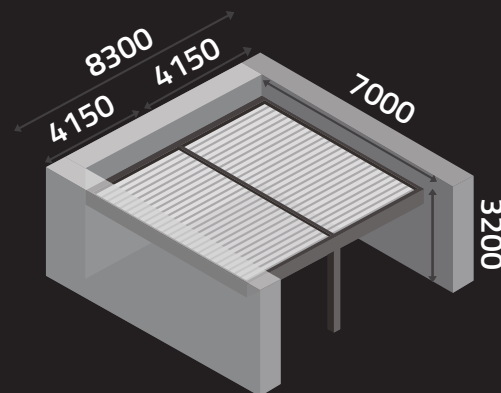

KARBANTARTÓ OSZLOP REJTETT RÖGZÍTÉSSEL

OLDAL ÉS KÖZÉP GERENDA

2 SOROS PERGOLA (2 MODUL)

CLIMATIC®

KONFIGURÁCIÓS PÉLDÁK

TYPE - 2 A2

TYPE - 2 C2

TYPE - 2 B2

TYPE - 2 G2

MŰSZAKI ADATOK

MAXIMUM MÉRETE

MAXIMUM MAGASSÁG

KARBANTARTÓ OSZLOP REJTETT RÖGZÍTÉSSEL

OLDAL ÉS KÖZÉP GERENDA

2 SOROS MODULAR PERGOLA (MULTI MODUL)

CLIMATIC®