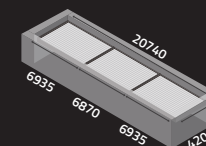

TYPE - U

TYPE - V

TYPE - W

TYPE - X

TYPE - Y

TYPE - Z

MŰSZAKI ADATOK

MAXIMUM MÉRETE

MAXIMUM MAGASSÁG

KARBANTARTÓ OSZLOP REJTETT RÖGZÍTÉSSEL

OLDAL ÉS KÖZÉP GERENDA

EGY SOROS MODULAR PERGOLA

CLIMATIC®

KONFIGURÁCIÓS PÉLDÁK

TYPE - A2

TYPE - A3

TYPE - A4

TYPE - F2

TYPE - F3

TYPE - F4

TYPE - B2

TYPE - B3

TYPE - B4

TYPE - G2