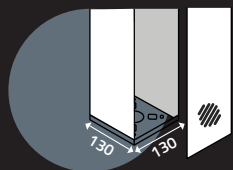

TYPE - L

MŰSZAKI ADATOK

MAXIMUM MÉRETE

MAXIMUM MAGASSÁG

KARBANTARTÓ OSZLOP REJTETT RÖGZÍTÉSSEL

OLDAL ÉS KÖZÉP GERENDA

DUPLA PERGOLA KÖZÉPSŐ TARTÓ OSZLOP NÉLKÜL

CLIMATIC®