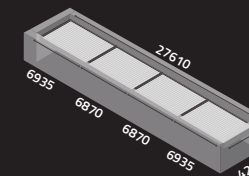

TYPE - U

TYPE - V

TYPE - W

TYPE - X

TYPE - Y

TYPE - Z

MŰSZAKI ADATOK

MAXIMUM MÉRETE

MAXIMUM MAGASSÁG

KARBANTARTÓ OSZLOP REJTETT RÖGZÍTÉSSEL

OLDAL ÉS KÖZÉP GERENDA

EGY SOROS MODULAR PERGOLA

CLIMATIC®

KONFIGURÁCIÓS PÉLDÁK

TYPE - A2

TYPE - A3

TYPE - A4

TYPE - F2

TYPE - F3

TYPE - F4

TYPE - B2

TYPE - B3

TYPE - B4

TYPE - G2