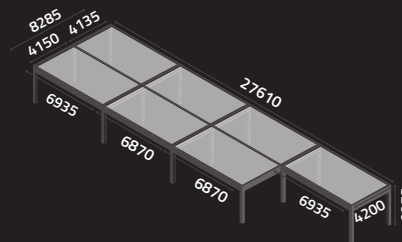

TYPE - 2 C6

TYPE - 2 C8

TYPE - 2 F4

TYPE - 2 F6

TYPE - 2 F8

TYPE - 2 K4

TYPE - 2 K6

TYPE - 2 K8

MŰSZAKI ADATOK

MAXIMUM MÉRETE

MAXIMUM MAGASSÁG

KARBANTARTÓ OSZLOP REJTETT RÖGZÍTÉSSEL

OLDAL ÉS KÖZÉP GERENDA

„L” MODULE - VARIÁLHATÓ PERGOLA

CLIMATIC®

KONFIGURÁCIÓS PÉLDÁK

TYPE - 2 A3

TYPE - 2 A5

TYPE - 2 A7

TYPE - 2 B3

TYPE - 2 B5

TYPE - 2 B7

TYPE - 2 C3

TYPE - 2 C5