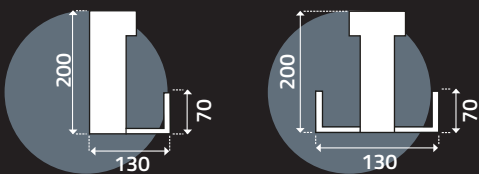

MŰSZAKI ADATOK

MAXIMUM MÉRETE

MAXIMUM MAGASSÁG

KARBANTARTÓ OSZLOP REJTETT RÖGZÍTÉSSEL

OLDAL ÉS KÖZÉP GERENDA

„L” MODULE - VARIÁLHATÓ PERGOLA

CLIMATIC®

KONFIGURÁCIÓS PÉLDÁK