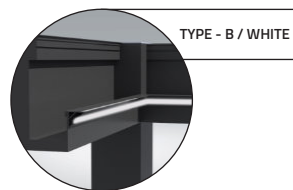

LED VILÁGÍTÁS ESŐCSATORNÁBA INTEGRÁLVA