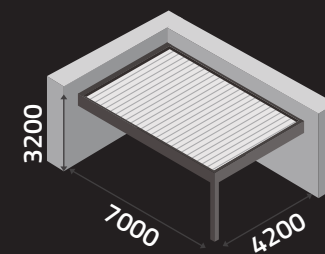

DUPLA PERGOLA KÖZÉPSŐ
TARTÓ OSZLOP NÉLKÜL

EGY SOROS MODULAR PERGOLA

2 SOROS MODULAR
PERGOLA (2 MODUL)

2 SOROS MODULAR
PERGOLA (MULTI MODUL)

„L” MODUL - VARIÁLHATÓ PERGOLA

MŰSZAKI ADATOK

MAXIMUM MÉRETE

MAXIMUM MAGASSÁG

KARBANTARTÓ OSZLOP REJTETT RÖGZÍTÉSSEL

GERENDA + ESŐ CSATONRNA

EGY SORSO PERGOLA

CLIMATIC®

KONFIGURÁCIÓS PÉLDÁK

TYPE - A

TYPE - B

TYPE - C