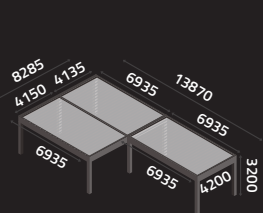

TYPE - 2 C6

TYPE - 2 C8

TYPE - 2 F4

TYPE - 2 F6

TYPE - 2 F8

TYPE - 2 K4

TYPE - 2 K6

TYPE - 2 K8

MŰSZAKI ADATOK

MAXIMUM MÉRETE

MAXIMUM MAGASSÁG

KARBANTARTÓ OSZLOP REJTETT RÖGZÍTÉSSEL

OLDAL ÉS KÖZÉP GERENDA

„L” MODULE - VARIÁLHATÓ PERGOLA

CLIMATIC®

KONFIGURÁCIÓS PÉLDÁK

TYPE - 2 A3

TYPE - 2 A5

TYPE - 2 A7

TYPE - 2 B3

TYPE - 2 B5

TYPE - 2 B7

TYPE - 2 C3

TYPE - 2 C5