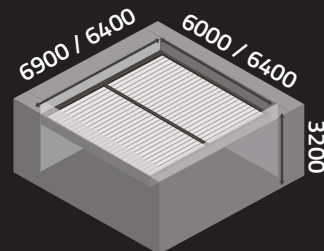

TYPE - L

MŰSZAKI ADATOK

MAXIMUM MÉRETE

MAXIMUM MAGASSÁG

KARBANTARTÓ OSZLOP REJTETT RÖGZÍTÉSSEL

OLDAL ÉS KÖZÉP GERENDA

DUPLA PERGOLA KÖZÉPSŐ TARTÓ OSZLOP NÉLKÜL

CLIMATIC®

KONFIGURÁCIÓS PÉLDÁK

TYPE - M

TYPE - N

TYPE - O

TYPE - P

TYPE - R

TYPE - S

TYPE - T