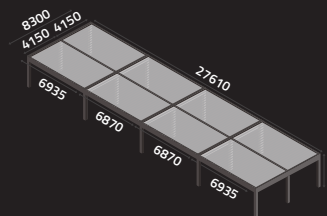

KONFIGURÁCIÓS PÉLDÁK

TYPE - 2 A8