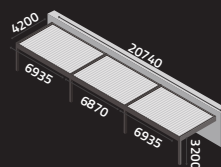

MAXIMUM MAGASSÁG

KARBANTARTÓ OSZLOP REJTETT RÖGZÍTÉSSEL

OLDAL ÉS KÖZÉP GERENDA

EGY SOROS MODULAR PERGOLA

CLIMATIC®

KONFIGURÁCIÓS PÉLDÁK

TYPE - A2

TYPE - A3

TYPE - A4

TYPE - F2

TYPE - F3

TYPE - F4

TYPE - B2

TYPE - B3

TYPE - B4

TYPE - G2

TYPE - G3

TYPE - G4

TYPE - C2

TYPE - C3

TYPE - C4

TYPE - H2

TYPE - H3

TYPE - H4