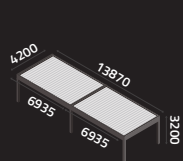

MAXIMUM MAGASSÁG

KARBANTARTÓ OSZLOP REJTETT RÖGZÍTÉSSEL

OLDAL ÉS KÖZÉP GERENDA

EGY SOROS MODULAR PERGOLA

CLIMATIC®

KONFIGURÁCIÓS PÉLDÁK

TYPE - A2

TYPE - A3

TYPE - A4

TYPE - F2

TYPE - F3

TYPE - F4

TYPE - B2

TYPE - B3

TYPE - B4

TYPE - G2