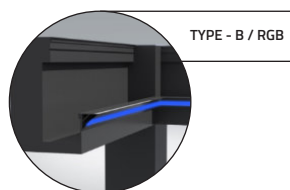

LED VILÁGÍTÁS ESŐCSATORNÁBA INTEGRÁLVA

- Nagyon modern, vízálló és stílusos LED világítás.
- Sokféle konfigurációban kapható - a pergola ereszcsonna lamellákkal integrálható
- Gyors és egyszerű vezérlés okostelefonról, táblagépről vagy távirányítóról.