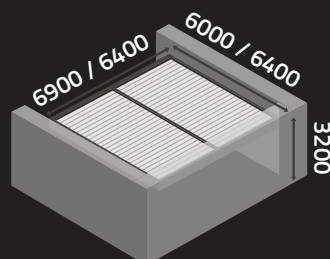

KONFIGURÁCIÓS PÉLDÁK

TYPE - X