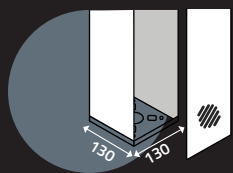

TYPE - 2 G2

MŰSZAKI ADATOK

MAXIMUM MÉRETE

MAXIMUM MAGASSÁG

KARBANTARTÓ OSZLOP REJTETT RÖGZÍTÉSSEL

OLDAL ÉS KÖZÉP GERENDA

2 SOROS MODULAR PERGOLA (MULTI MODUL)

CLIMATIC®