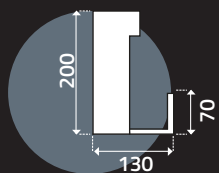

GERENDA + ESŐ CSATONRNA