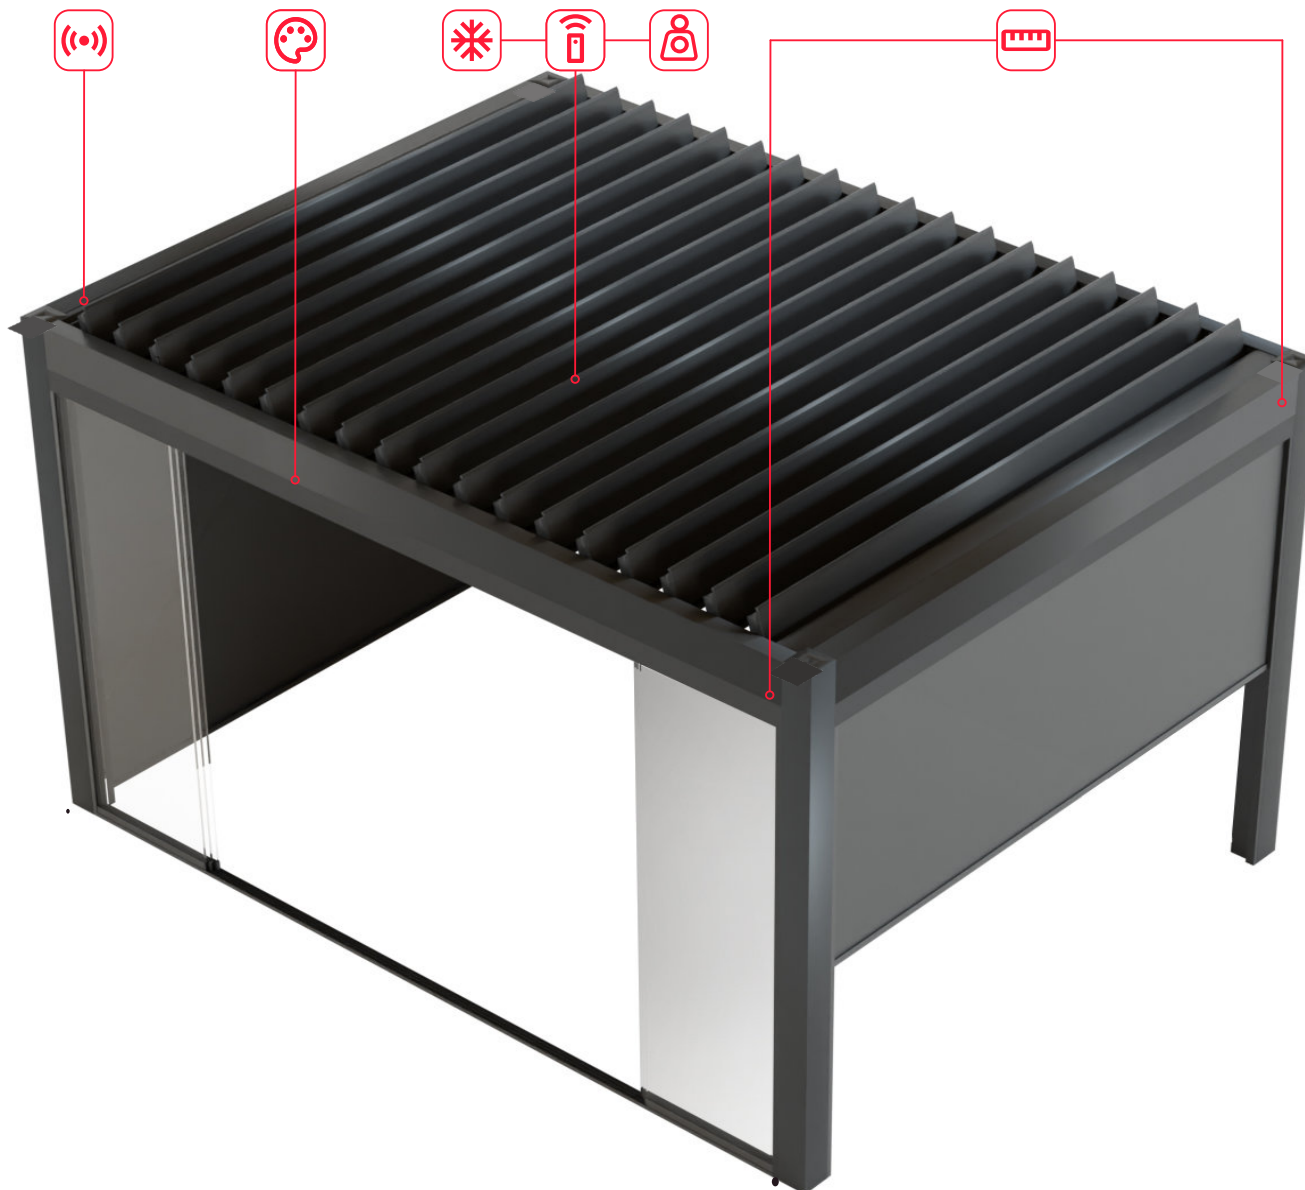

2 beépített 23W/80hm hangszóró, két színben és speciális audioalkalmazással vezérelhető Bluetooth-on keresztül.

LED VILÁGÍTÁS

Lenyűgöző LED-es világítási konfiguráció és integrációs lehetőségek a pergola szerkezetébe: az ereszsatornáknak vagy a tetőszalukban. Elérhető LED szalagok: FEHÉR, RGB vagy RGBW.

SMART CONTROLS

Az intelligens vezérlőpanel használatának köszönhetően lehetőség nyílik a lugas és minden tartozékának okostelefonnal vagy táblagéppel történő vezérlésére, a világ bármely pontjáról.

VÍZ ELVEZETÉS

Minden CLIMATIC pergola a szerkezetbe integrált és rejtett innovatív vízelvezető rendszerrel van felszerelve.

AUTOMATA TETŐ VEZÉRLÉS

Távírányítóval, okostelefonnal vagy táblagéppel 0° és 135° közötti tartományban elfordítható alumínium tetőfokozatok beállítása. Teljes ellenőrzés a beérkező napfény és csapadék felett.

TESZTELT KONSTRUKCIÓ

A nagyon szilárd váz nagy ellenállást biztosít a heves havazásból, esőzésből vagy erős szélből eredő terhelésekkel szemben. Az extra erősítő kamrák, a megerősített és speciális formájú profilok a CLIMATIC-ot az egyik legtartósabb pergolává teszik a piacon.