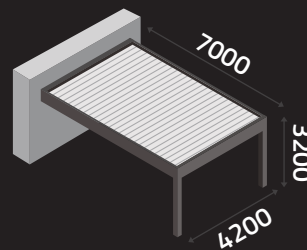

DUPLA PERGOLA KÖZÉPSŐ
TARTÓ OSZLOP NÉLKÜL

EGY SOROS MODULAR PERGOLA

2 SOROS MODULAR
PERGOLA (2 MODUL)

2 SOROS MODULAR
PERGOLA (MULTI MODUL)

„L” MODUL - VARIÁLHATÓ PERGOLA

MŰSZAKI ADATOK

MAXIMUM MÉRETE

MAXIMUM MAGASSÁG

KARBANTARTÓ OSZLOP REJTETT RÖGZÍTÉSSEL

GERENDA + ESŐ CSATONRNA

EGY SORSO PERGOLA

CLIMATIC®

KONFIGURÁCIÓS PÉLDÁK

TYPE - A

TYPE - B

TYPE - C