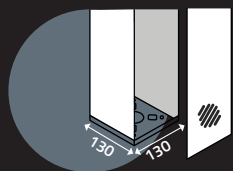

MŰSZAKI ADATOK

MAXIMUM MÉRETE

MAXIMUM MAGASSÁG

KARBANTARTÓ OSZLOP REJTETT RÖGZÍTÉSSEL

OLDAL ÉS KÖZÉP GERENDA

„L” MODULE - VARIÁLHATÓ PERGOLA

CLIMATIC®

KONFIGURÁCIÓS PÉLDÁK