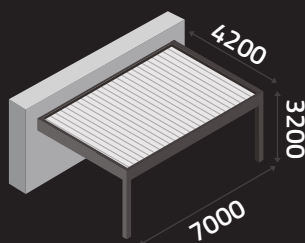

DUPLA PERGOLA KÖZÉPSŐ
TARTÓ OSZLOP NÉLKÜL

EGY SOROS MODULAR PERGOLA

2 SOROS MODULAR
PERGOLA (2 MODUL)

2 SOROS MODULAR
PERGOLA (MULTI MODUL)

„L” MODUL - VARIÁLHATÓ PERGOLA

MŰSZAKI ADATOK

MAXIMUM MÉRETE

MAXIMUM MAGASSÁG

KARBANTARTÓ OSZLOP REJTETT RÖGZÍTÉSSEL

GERENDA + ESŐ CSATONRNA

EGY SORSO PERGOLA

CLIMATIC®

KONFIGURÁCIÓS PÉLDÁK

TYPE - A

TYPE - B

TYPE - C